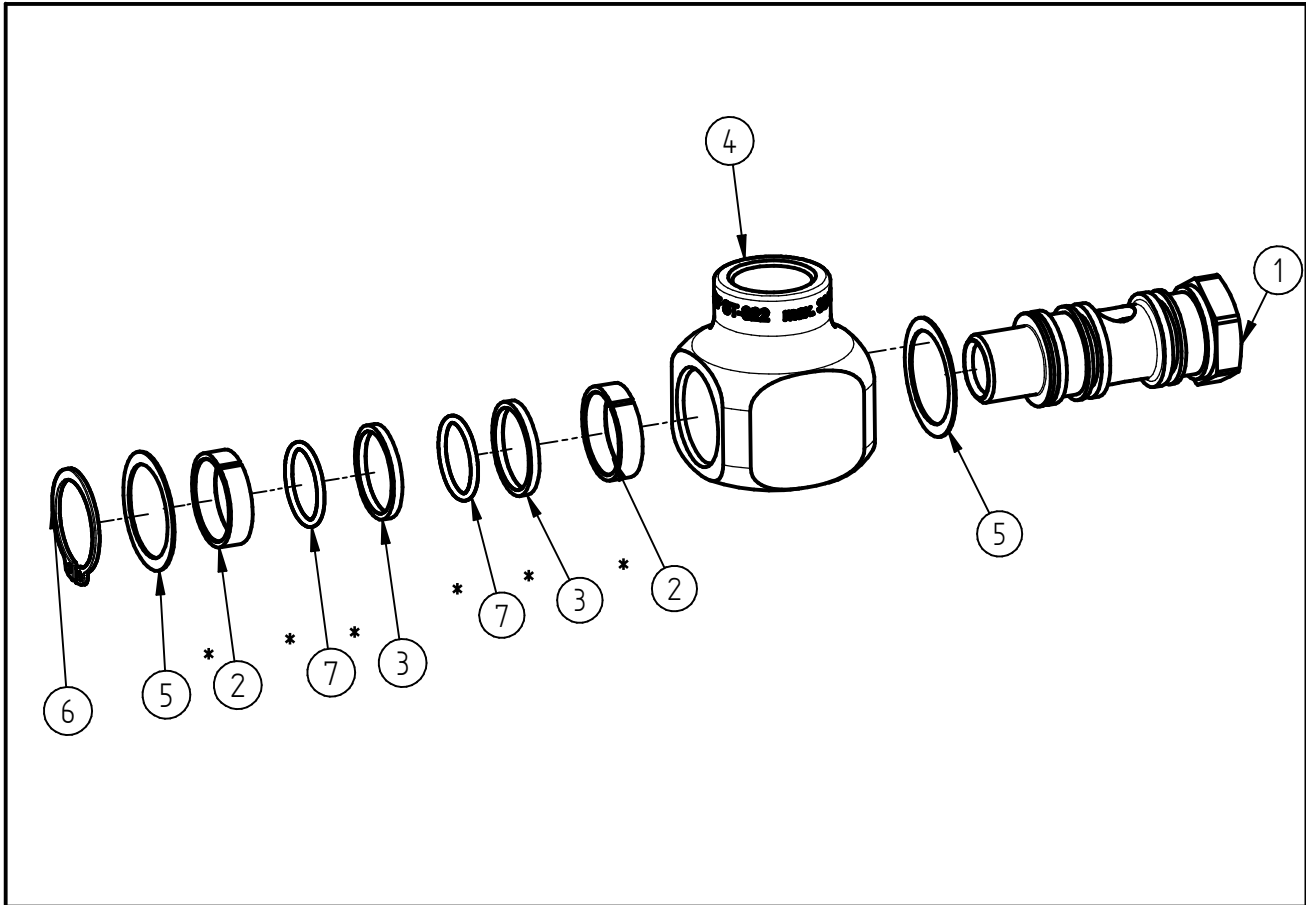

Spare Parts
Elbow Swivel ST-322
 Item-No. 20 0322 510

Pos.	Item-No.	Description
1	04 0003 085	Hollow screw
2	05 0002 410	Back up ring
3	05 0000 865	Seal ring
4	04 0003 063	Adapter
5	04 0001 635	Distance plate
6	04 0001 658	Locking ring
7	05 0002 415	O- ring

Repair-Kits

Pos.	Item-No.	Description	Pos.	Item-No.	Description
*	20 0322 490	Repair- Kit ST-322			