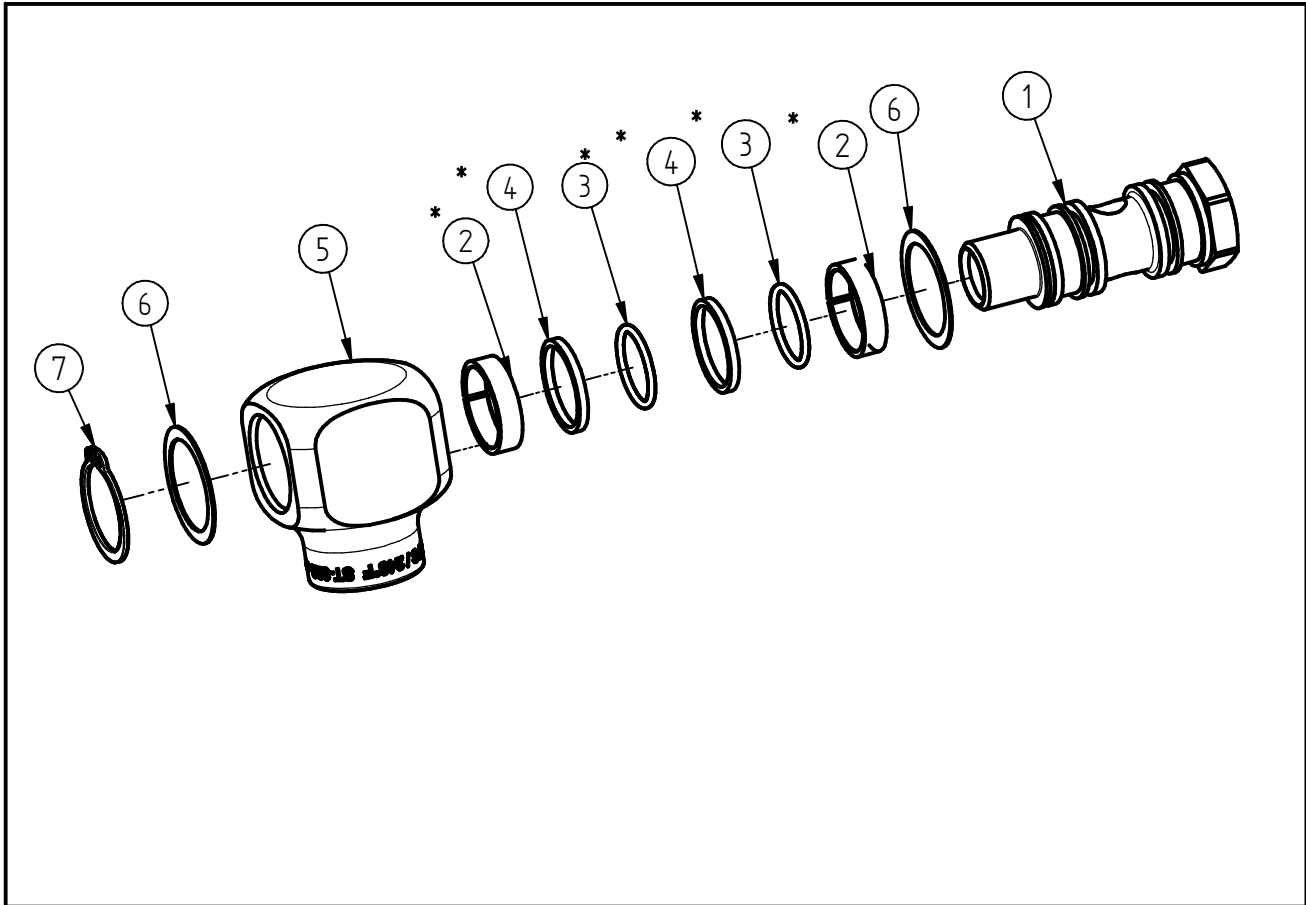

Spare Parts
Elbow Swivel ST-322
 Item-No. 20 0322 500

Pos.	Item-No.	Description
1	04 0003 085	Hollow screw
2	05 0002 410	Back up ring
3	05 0002 415	O- ring
4	05 0000 865	Seal ring
5	04 0003 062	Adapter G3/8 female
6	04 0001 635	Distance plate
7	04 0001 658	Locking ring

Repair-Kits

Pos.	Item-No.	Description	Pos.	Item-No.	Description
*	20 0322 490	Repair- Kit ST-322			