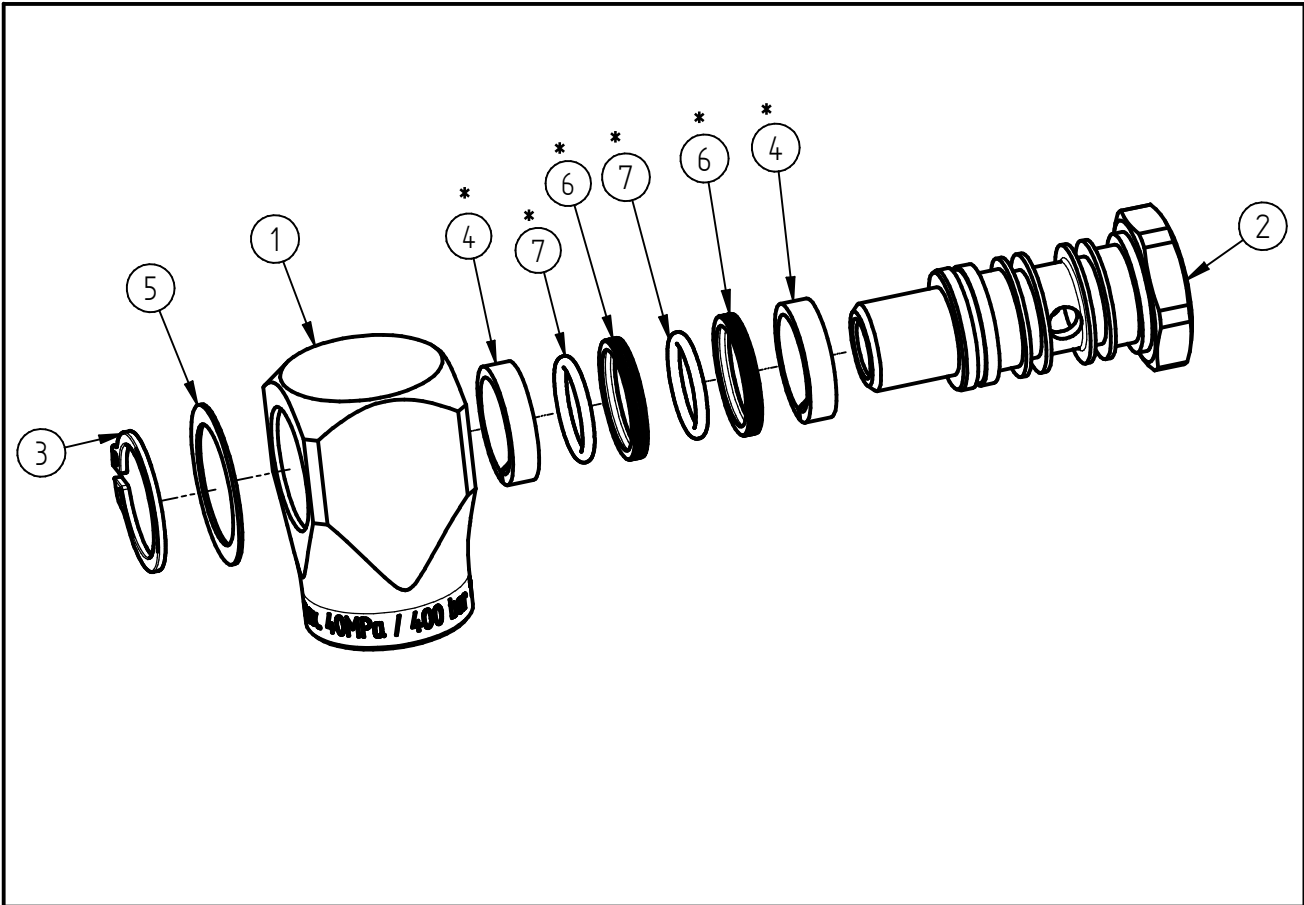

Spare Parts
Swivel ST-320 G1/4
Item-No. 20 0320 550

Pos.	Item-No.	Description
1	04 0003 066	Adapter
2	04 0003 076	Hollow Screw
3	04 0001 655	Locking ring
4	05 0002 400	Back- up ring
5	04 0001 625	Distance plate
6	05 0000 855	Seal ring
7	05 0000 330	O-ring

Repair-Kits

Pos.	Item-No.	Description	Pos.	Item-No.	Description
*	20 0320 490	Repair Kit ST-320			