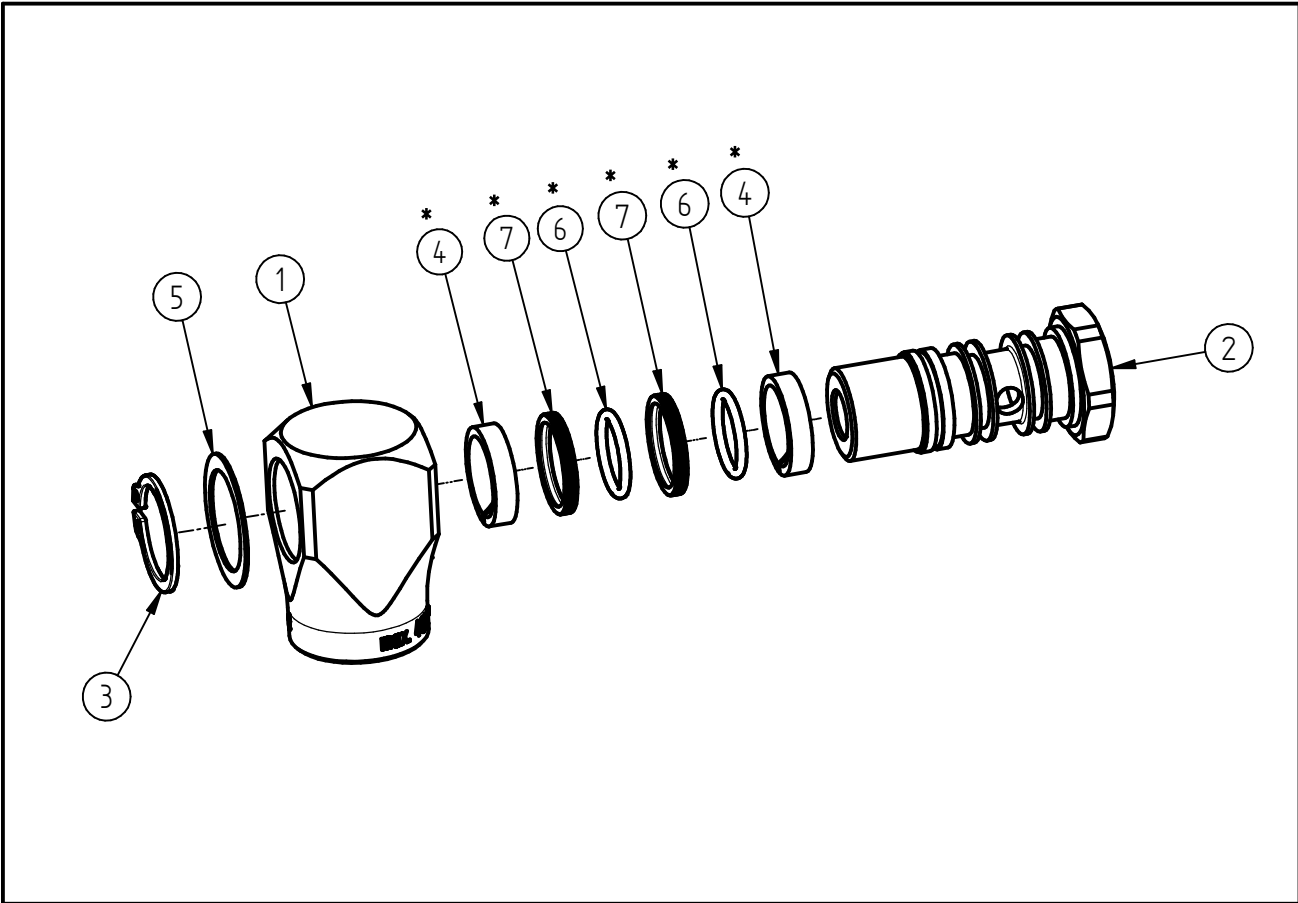

Ersatzteilzeichnung
 Swivel ST-320 G3/8
 Artikel-Nr. 20 0320 500

Pos.	Artikelnummer	Benennung
1	04 0003 065	Anschlußstück ST-320 G3/8
2	04 0003 075	Hohlschraube ST-320 G3/8
3	04 0001 655	Sicherungsring DIN 471 A18x1,2 A2
4	05 0002 400	Stützring 14,55x1,65x4
5	04 0001 625	Distanzscheibe 18,2x2,8x0,5
6	05 0000 330	O-Ring 12,42 x 1,78
7	05 0000 855	Gleitring PTFE/Kohle

Repair-Kits

Pos.	Artikelnummer	Benennung	Pos.	Artikelnummer	Benennung
*	20 0320 490	Repair-Kit			