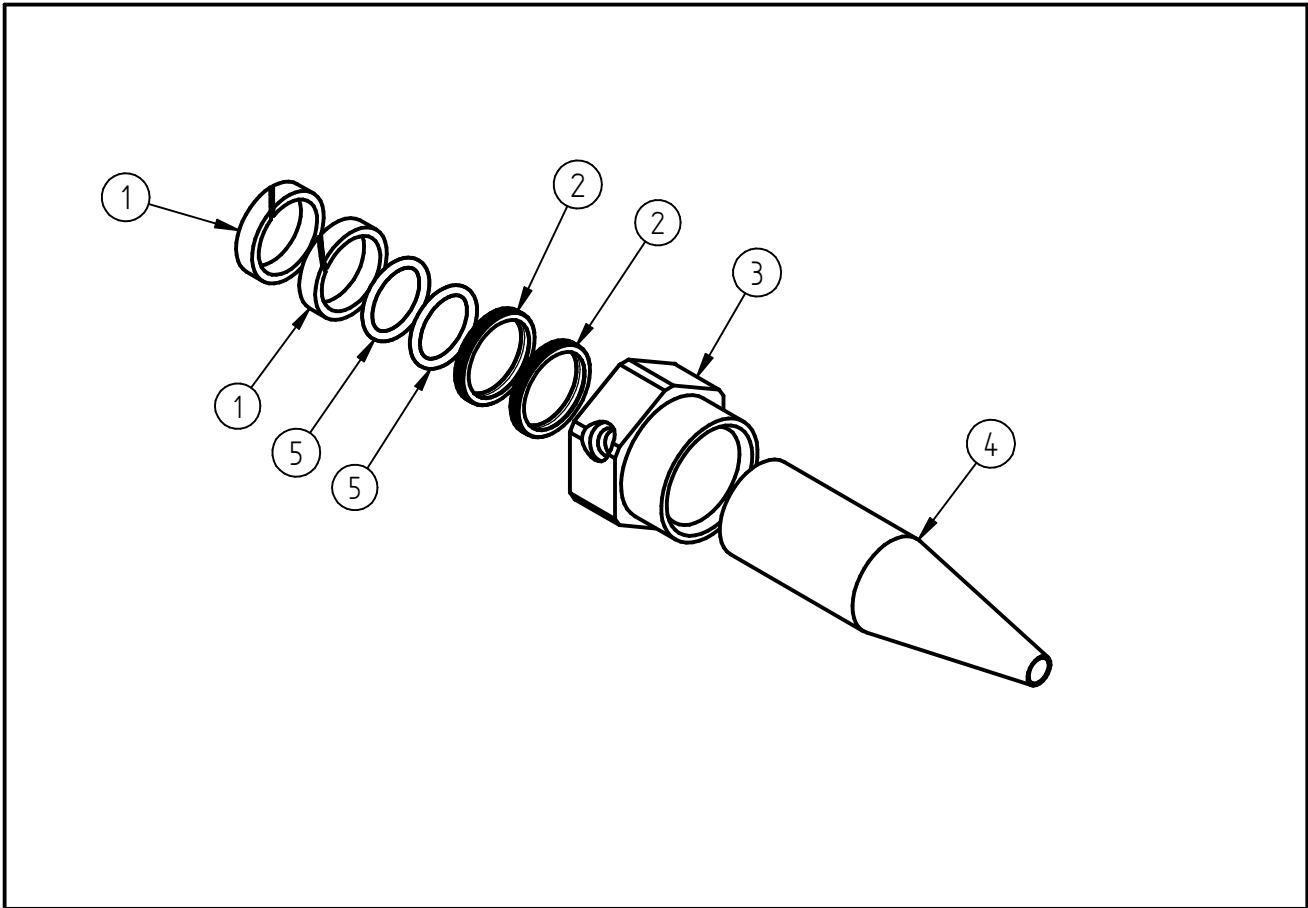

Spare Parts
Repair Kit ST-320
 Item-No. 20 0320 490

Pos.	Item-No.	Description
1	05 0002 400	Back- up ring
2	05 0000 855	Seal ring
3	02 0000 386	Calibration bush ST-320
4	02 0007 535	Assembly hose ST-320
5	05 0000 330	O-ring