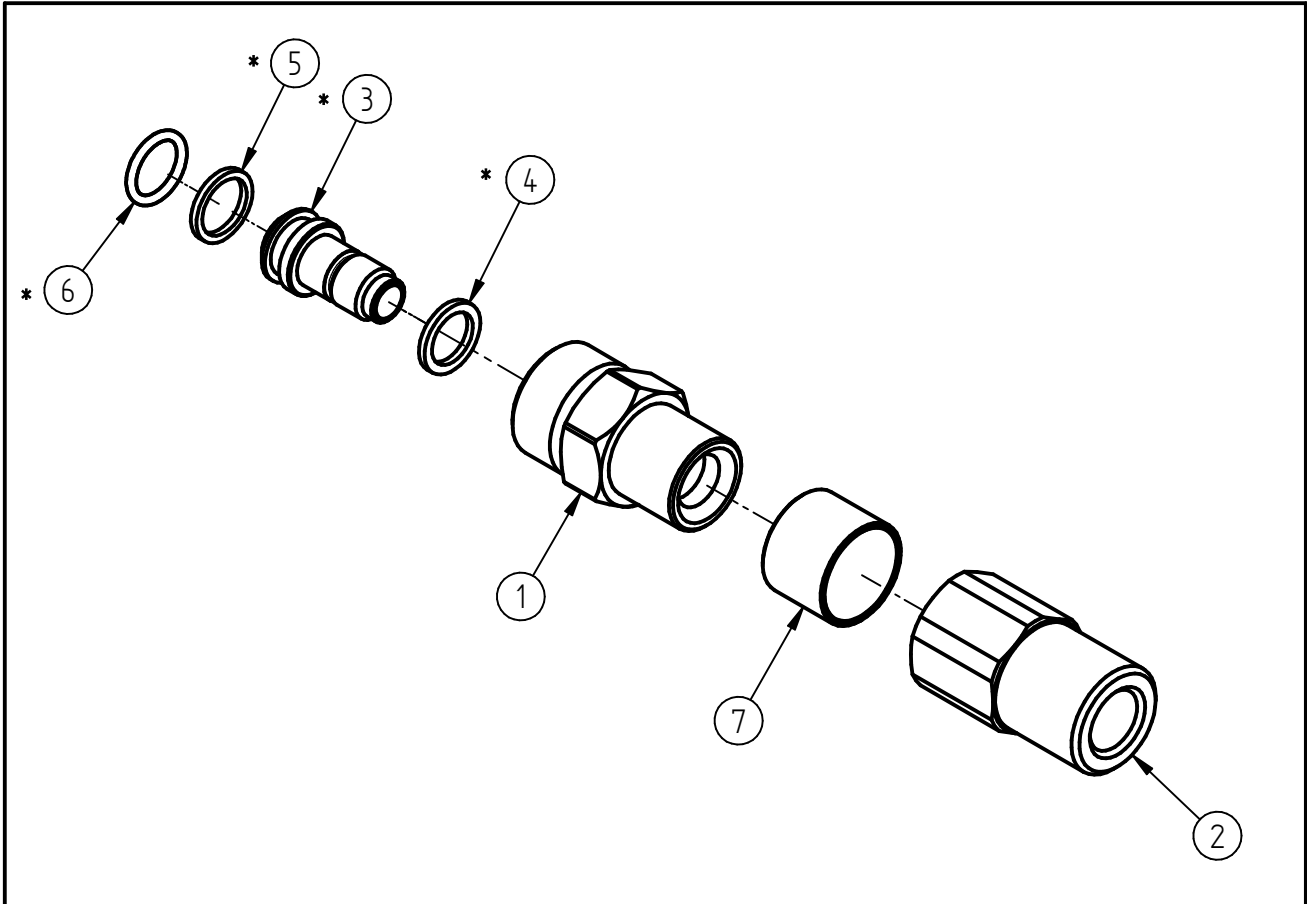

Spare Parts
Swivel ST-311
Item-No. 20 0311 060

Pos.	Item-No.	Description
1	04 0003 202	Inlet nut M22x1,5
2	04 0001 815	Connection Part
3	04 0000 520	Connection part G1/4 female
4	05 0000 411	Back ring
5	05 0000 409	Back ring
6	05 0000 305	O-ring
7	02 0008 610	Slide bearing

Repair-Kits

Pos.	Item-No.	Description	Pos.	Item-No.	Description
*	20 0300 100	Repair-Kit			