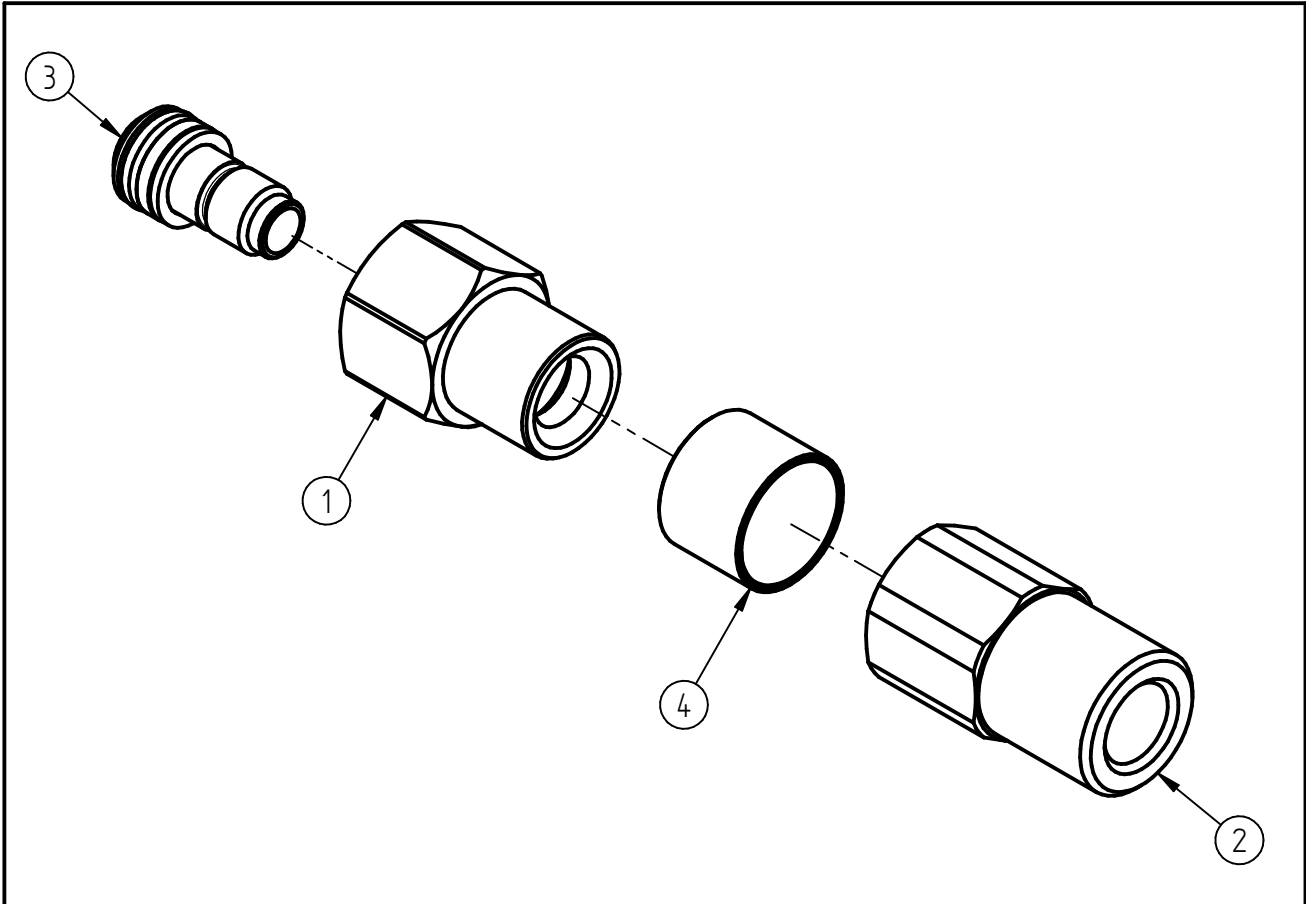

Spare Parts
Swivel ST-311
Item-No. 20 0311 050

Pos.	Item-No.	Description
1	04 0001 805	Inlet nut G3/8
2	04 0001 815	Connection Part
3	20 0300 100	Repair-Kit Swivel ST-300
4	02 0008 610	Slide bearing