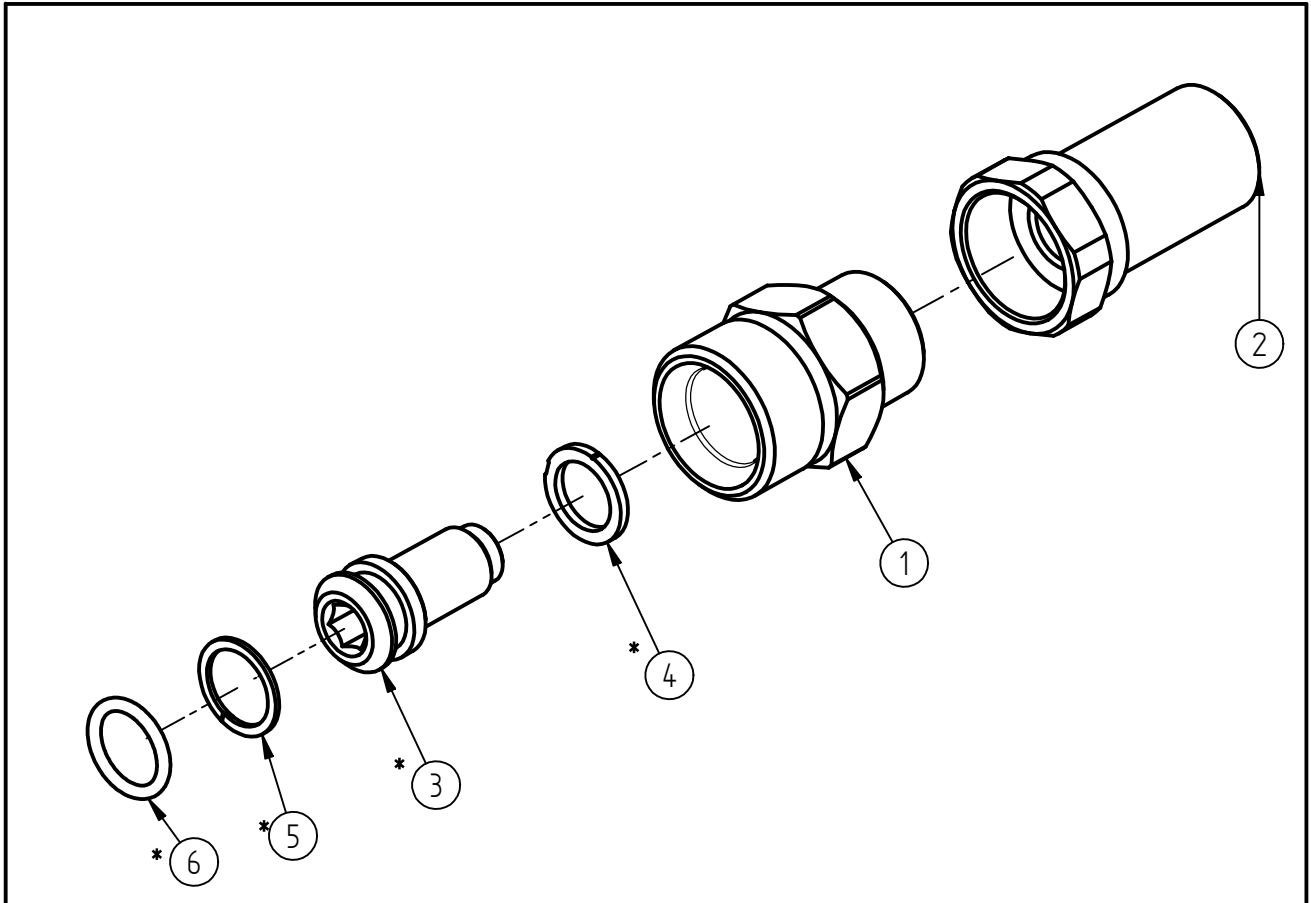

Spare Part
Swivel ST-310
Item-No. 20 0310 060

Pos.	Item-No.	Description
1	04 0003 200	Inlet nut M22x15
2	04 0001 850	Connection part G1/4 IG female
3	04 0000 520	Connection part G1/4 female
4	02 0002 695	Back ring
5	05 0000 280	Back ring 11,1 x 13,9
6	05 0000 305	O-ring

Repair-Kits

Pos.	Item-No.	Description	Pos.	Item-No.	Description
*	20 0300 100	Repair- Kit			