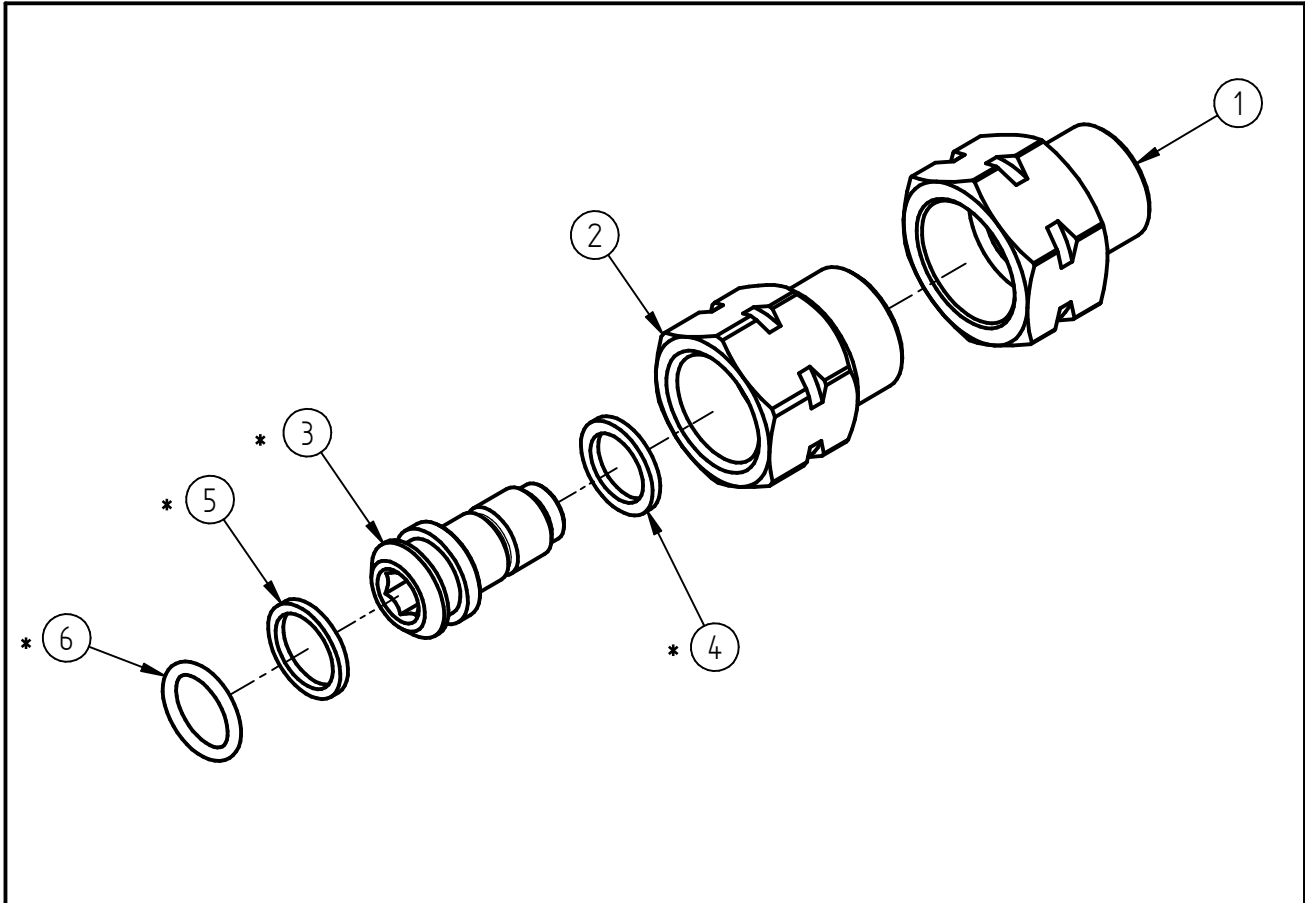

Spare Parts
Swivel ST-310
 Item-No. 20 0310 050

Pos.	Item-No.	Description
1	04 0001 865	Connection part 3/8" NPT male
2	04 0001 885	Swivel 3/8" NPT female
3	04 0000 520	Connection part G1/4 female
4	05 0000 411	Back ring
5	05 0000 409	Back ring
6	05 0000 305	O-ring

Repair-Kits

Pos.	Item-No.	Description	Pos.	Item-No.	Description
*	20 0300 100	Repair-Kit			