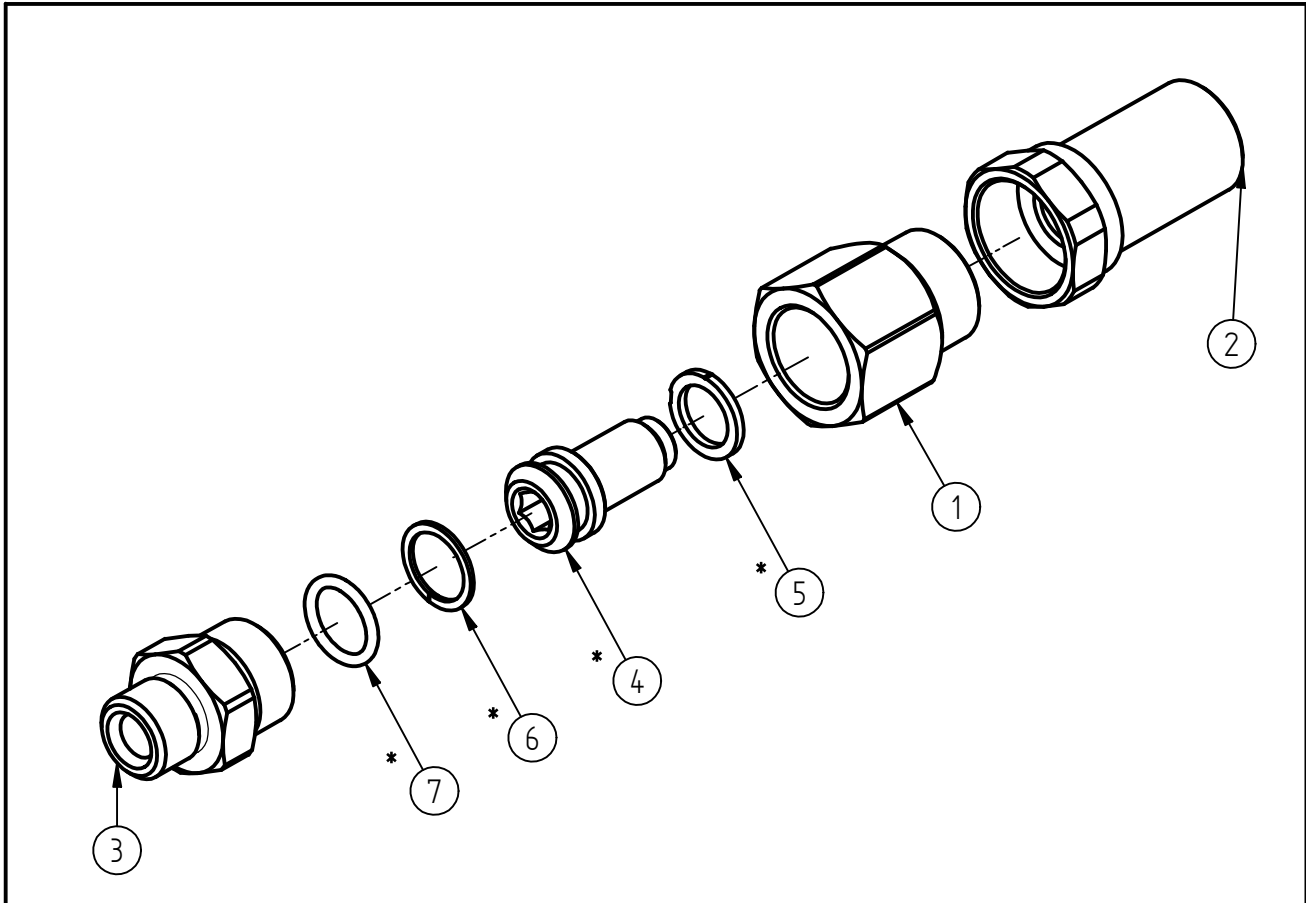

Spare Part  
Swivel ST-310  
Item-No. 20 0310 020

Pos.	Item-No.	Description
1	04 0001 880	Inlet nut G3/8
2	04 0001 850	Connection part G1/4 IG female
3	04 0002 720	Double connector G1/4 male
4	04 0000 520	Connection part G1/4 female
5	02 0002 695	Back ring
6	05 0000 280	Back ring 11,1 x 13,9
7	05 0000 305	O-ring

### Repair-Kits

Pos.	Item-No.	Description	Pos.	Item-No.	Description
*	20 0300 100	Repair- Kit			