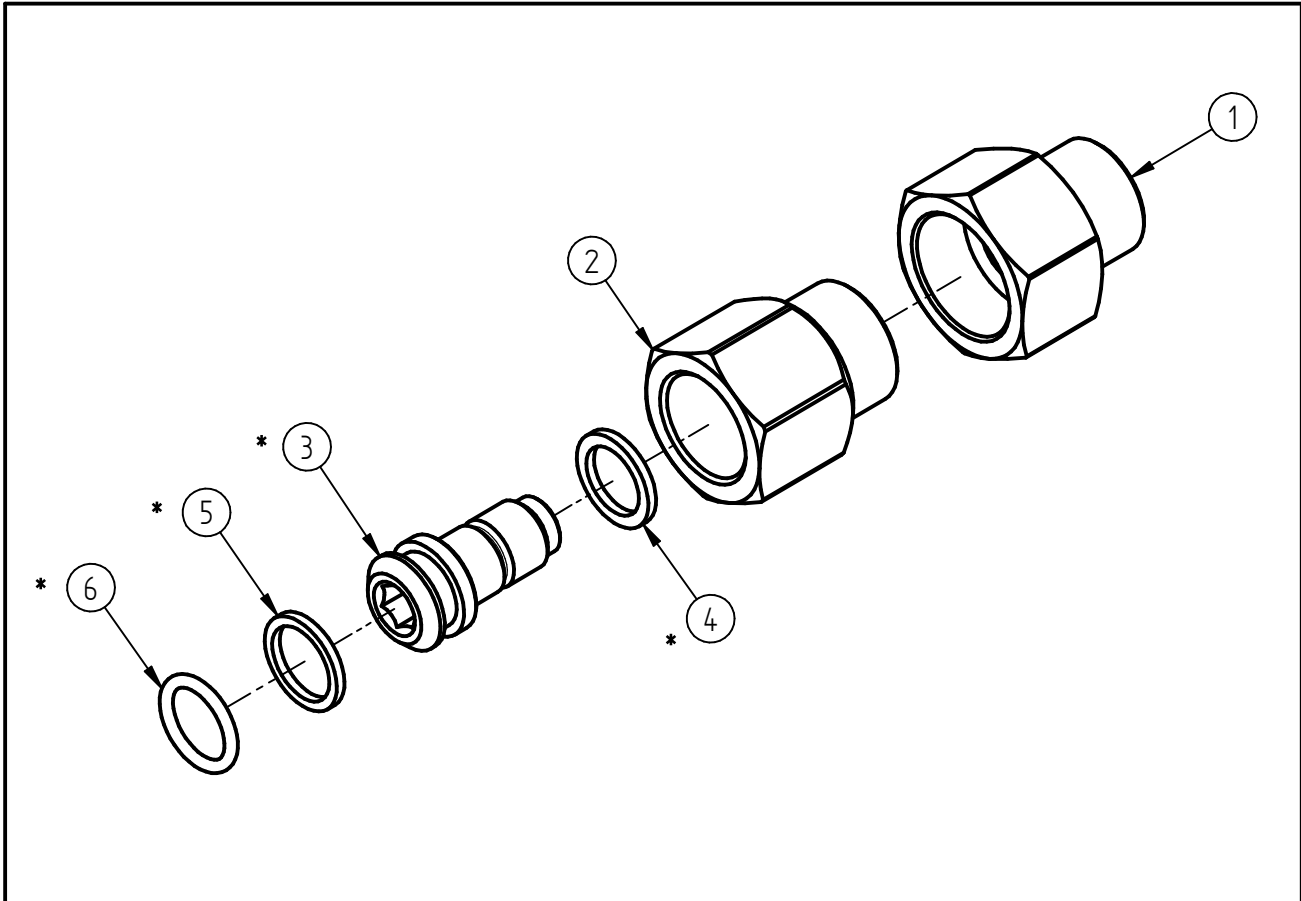

Spare Parts
Swivel ST-310
Item-No. 20 0310 010

Pos.	Item-No.	Description
1	04 0001 860	Connection part G3/8 AG male
2	04 0001 880	Inlet nut G3/8 stainless steel
3	04 0000 520	Connection part G1/4 female
4	05 0000 411	Back ring
5	05 0000 409	Back ring
6	05 0000 305	O-ring

Repair-Kits

Pos.	Item-No.	Description	Pos.	Item-No.	Description
*	20 0300 100	Repair-Kit			