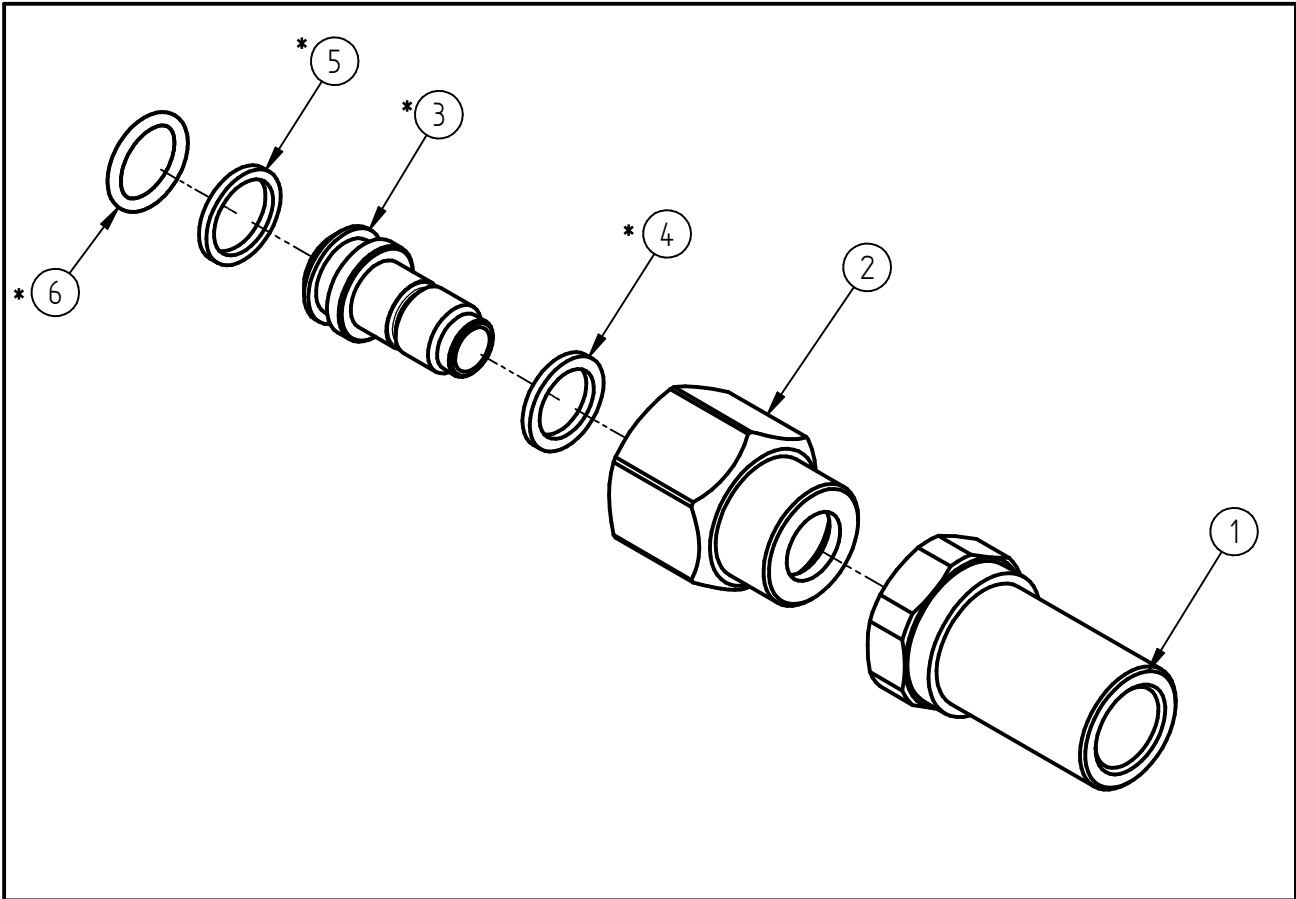

Spare Parts
Swivel ST-310
Item-No. 20 0310 000

Pos.	Item-No.	Description
1	04 0001 850	Connection part G1/4 IG female
2	04 0001 880	Inlet nut G3/8 stainless steel
3	04 0000 520	Connection part G1/4 female
4	05 0000 411	Back ring
5	05 0000 409	Back ring
6	05 0000 305	O-ring

Repair-Kits

Pos.	Item-No.	Description	Pos.	Item-No.	Description
*	20 0300 100	Repair-Kit			