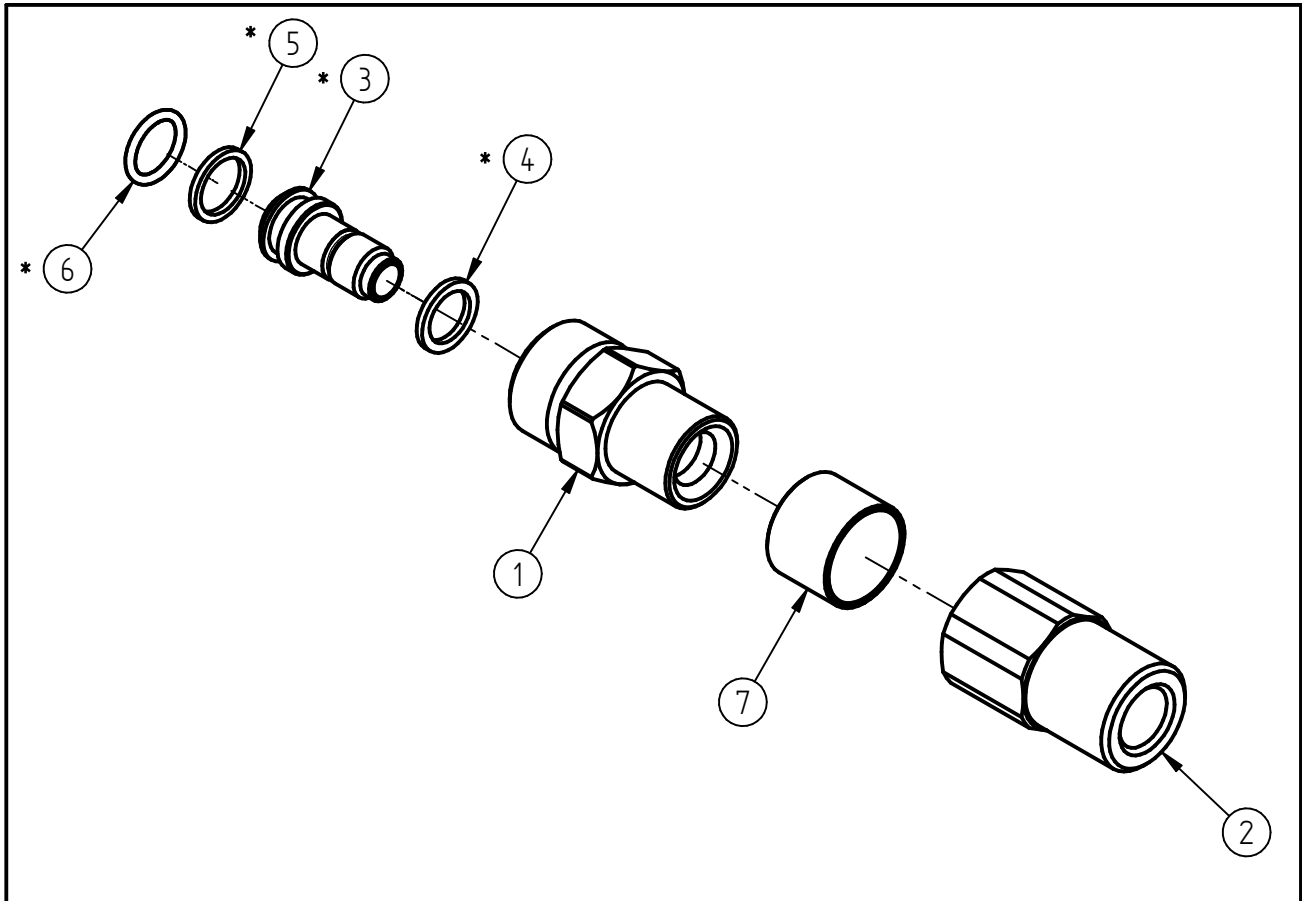

Spare Parts  
**Swivel ST-301**  
 Item-No. 20 0301 060

Pos.	Item-No.	Description
1	04 0003 202	Inlet nut M22x1,5
2	01 0001 420	Connection Part
3	04 0000 520	Connection part G1/4 female
4	05 0000 411	Back ring
5	05 0000 409	Back ring
6	05 0000 305	O-ring
7	02 0008 610	Slide bearing

## Repair-Kits

Pos.	Item-No.	Description	Pos.	Item-No.	Description
*	20 0300 100	Repair-Kit			