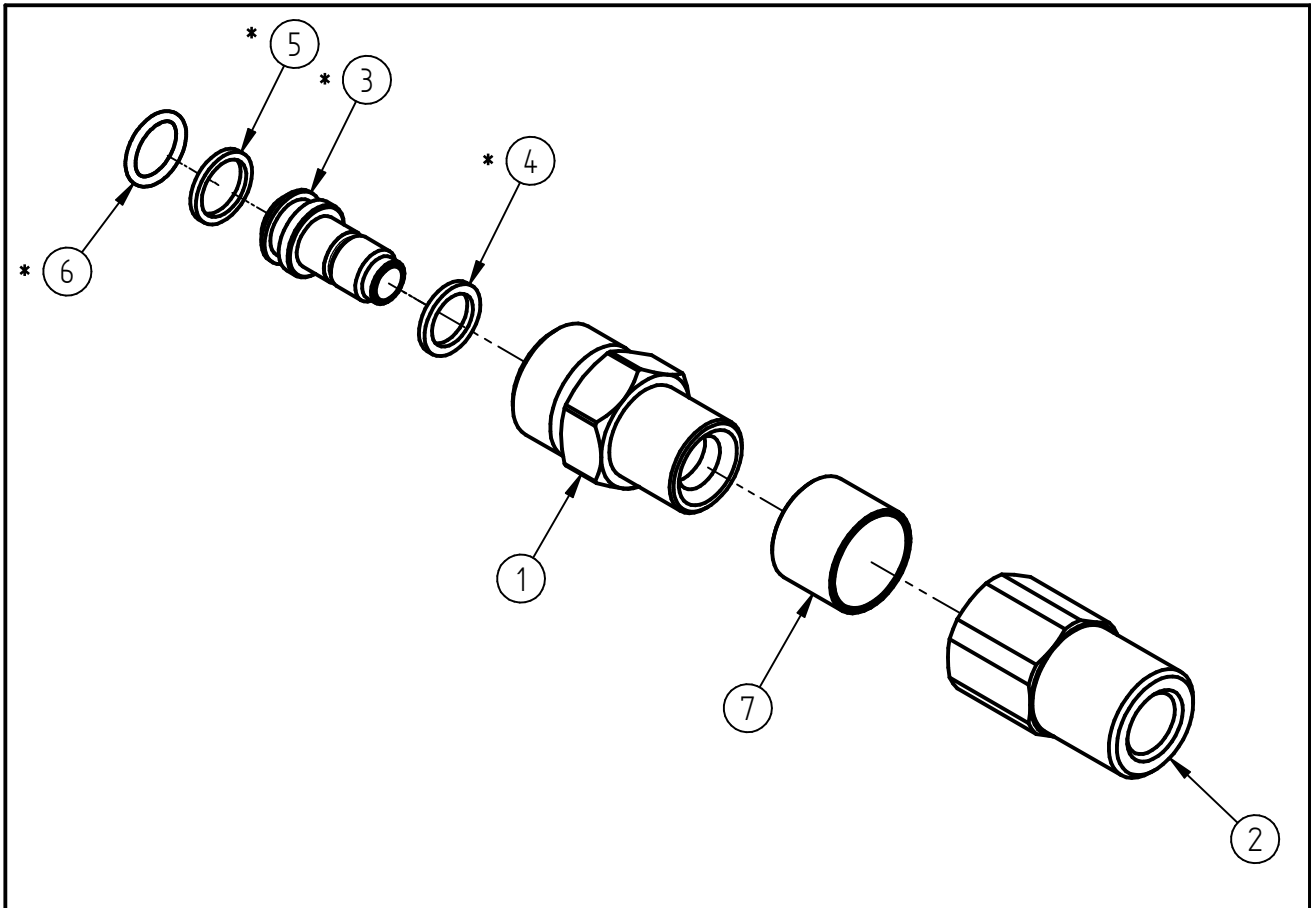

Ersatzteilzeichnung
Swivel ST-301
Artikel-Nr. 20 0301 060

Pos.	Artikelnummer	Benennung
1	04 0003 202	Drehstück M22 x 1,5 AG
2	01 0001 420	Anschlussstück
3	04 0000 520	Verbindungsstück G1/4 IG
4	05 0000 411	Stützring 10,2x13,9x1,4 PTFE/Bro
5	05 0000 409	Stützring 11,1x14x1,4 PTFE/Bro
6	05 0000 305	O-Ring 10,82x1,78 HNBR 90Shore
7	02 0008 610	Gleitlager

Repair-Kits

Pos.	Artikelnummer	Benennung	Pos.	Artikelnummer	Benennung
*	20 0300 100	Repair-Kit			