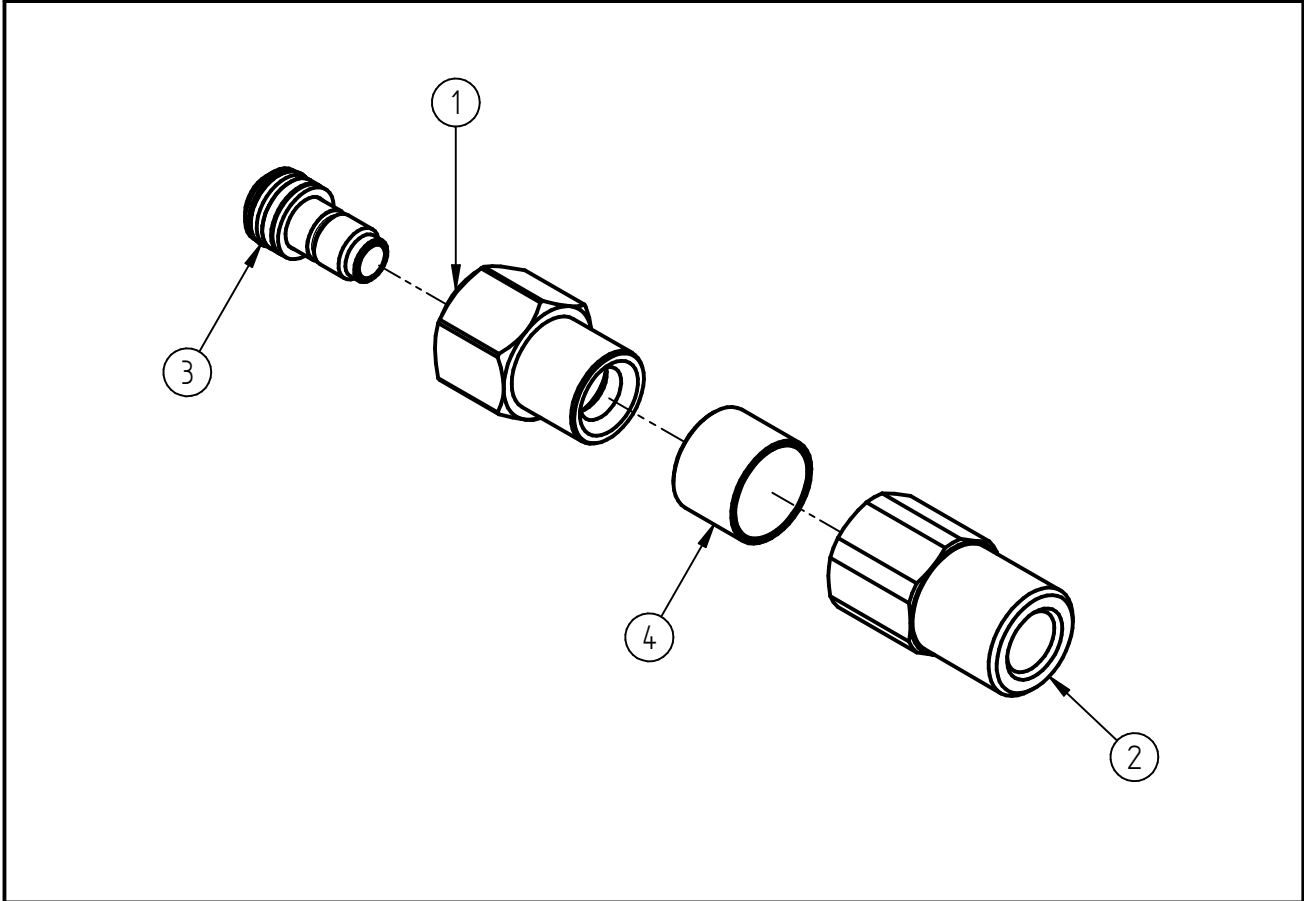

Spare Parts
Swivel ST-301
 Item-No. 20 0301 050

Pos.	Item-No.	Description
1	04 0001 805	Inlet nut G3/8
2	01 0001 420	Connection Part
3	20 0300 100	Repair-Kit Swivel ST-300
4	02 0008 610	Slide bearing

Repair-Kits

Pos.	Item-No.	Description	Pos.	Item-No.	Description
.					