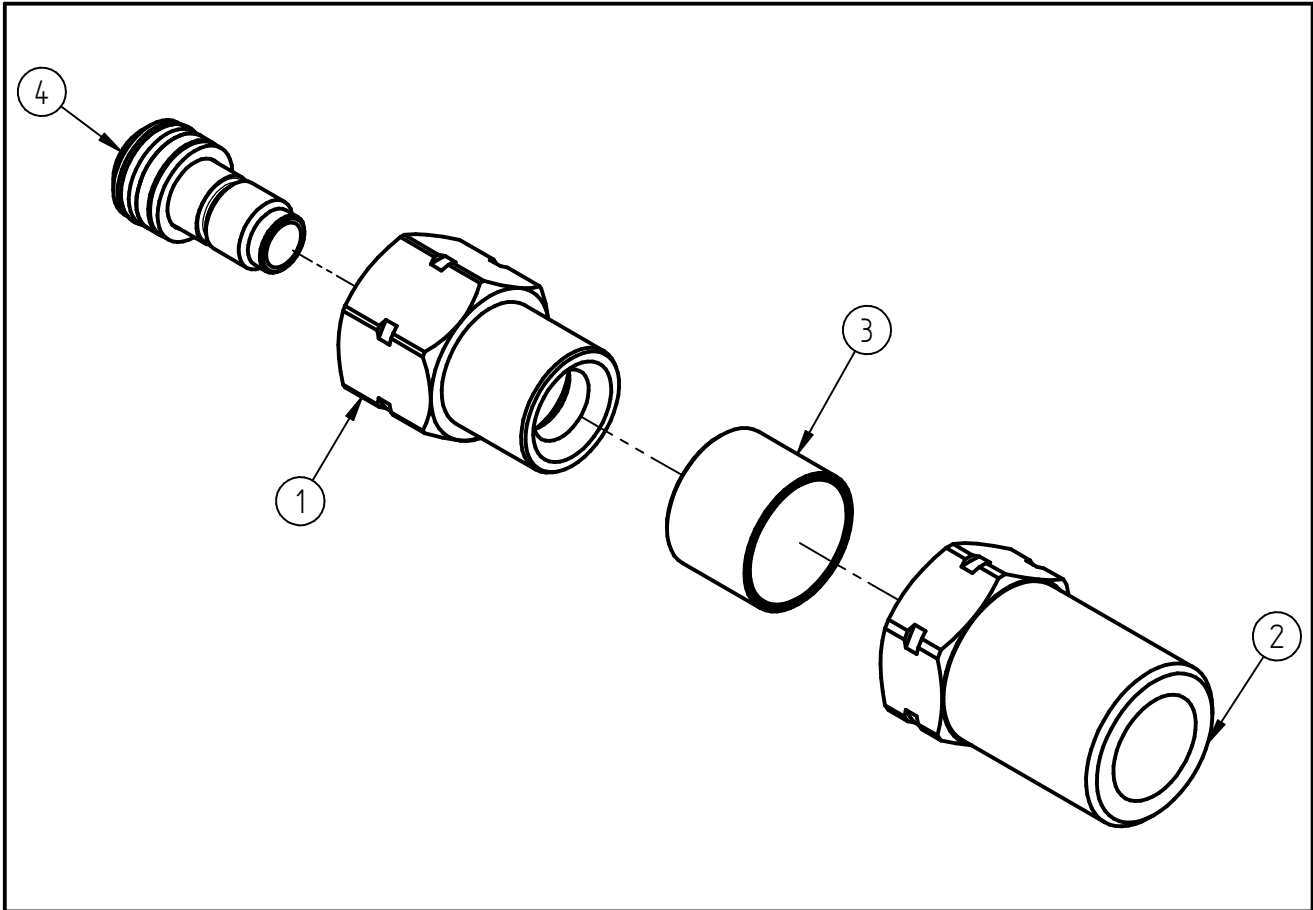

Spare Parts
Swivel ST-301
 Item-No. 20 0301 030

Pos.	Item-No.	Description
1	04 0001 810	Inlet nut 3/8NPT
2	01 0001 425	Connection Part
3	02 0008 610	Slide bearing
4	20 0300 100	Repair-Kit Swivel ST-300