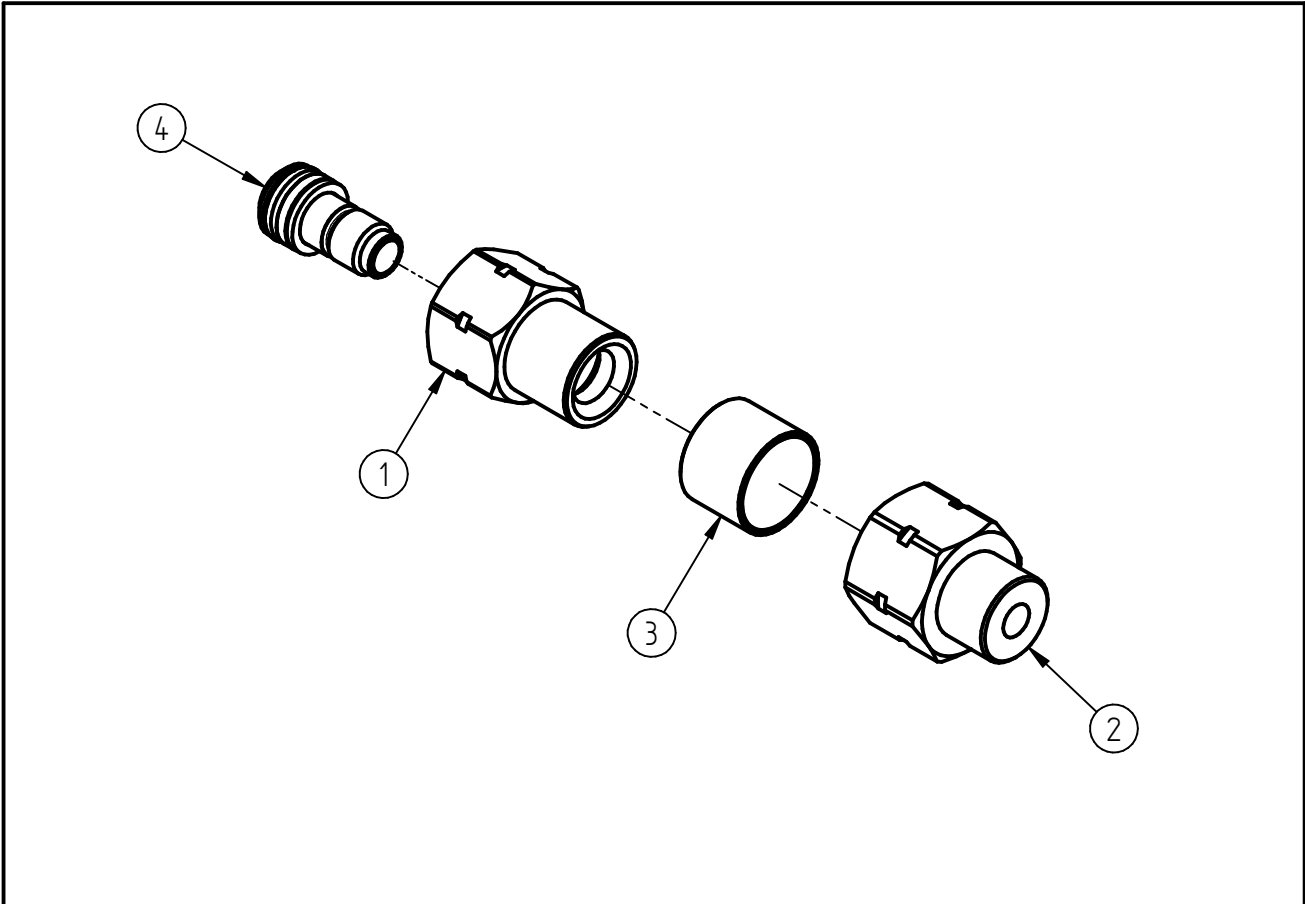

Spare Parts  
**Swivel ST-301**  
 Item-No. 20 0301 025

Pos.	Item-No.	Description
1	04 0001 810	Inlet nut 3/8NPT
2	01 0001 415	Connection Part
3	02 0008 610	Slide bearing
4	20 0300 100	Repair-Kit Swivel ST-300

### Repair-Kits

Pos.	Item-No.	Description	Pos.	Item-No.	Description
*	20 0300 100	Repair-Kit			