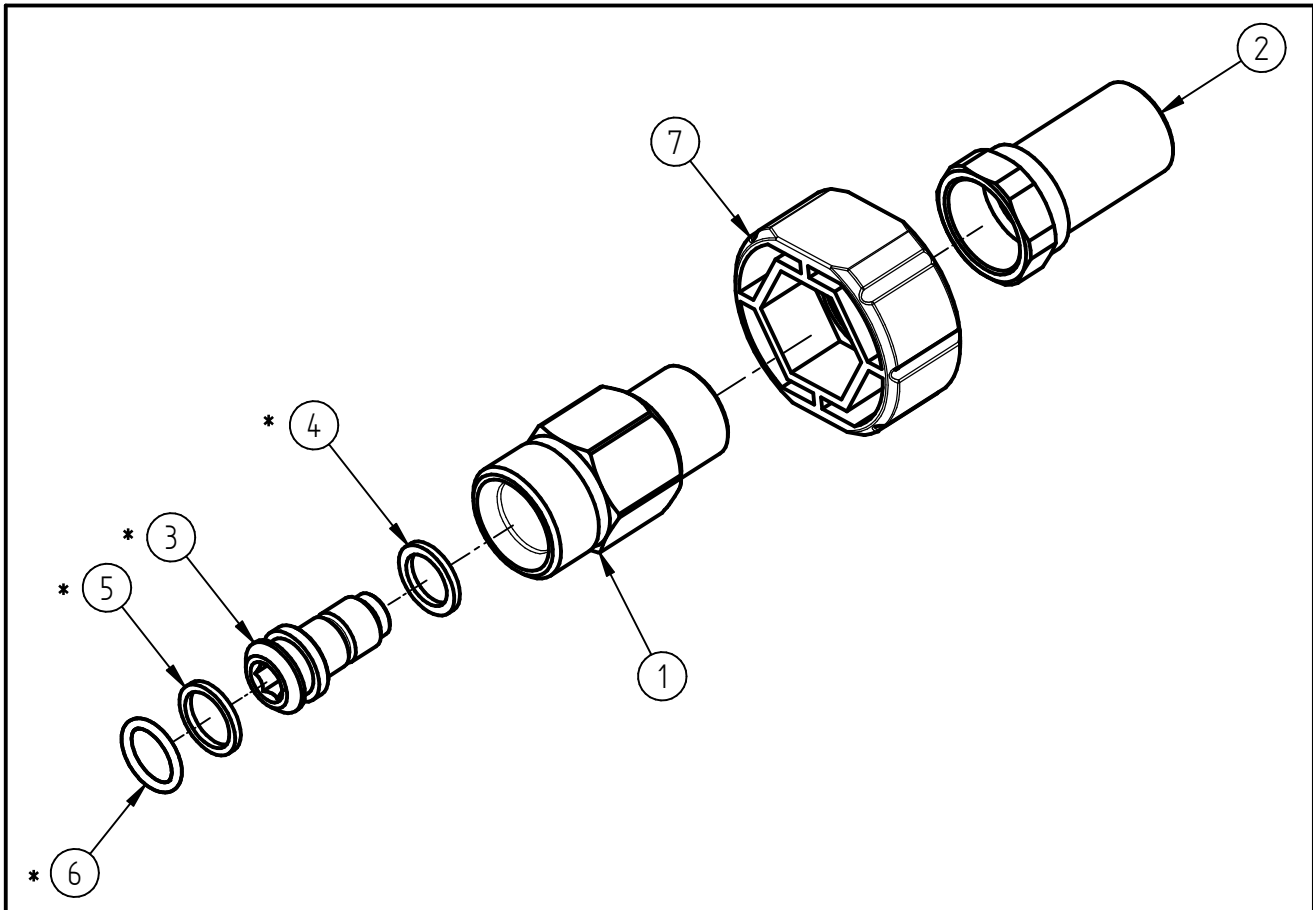

Spare Parts
Swivel ST-300
Item-No. 20 0300 061

Pos.	Item-No.	Description
1	04 0003 201	Inlet nut M22x1,5 male IPC
2	01 0001 400	Connection part
3	04 0000 520	Connection part G1/4 female
4	05 0000 411	Back ring
5	05 0000 409	Back ring
6	05 0000 305	O-ring
7	02 0002 870	Coupling nut IPC

Repair-Kits

Pos.	Item-No.	Description	Pos.	Item-No.	Description
*	20 0300 100	Repair-Kit			