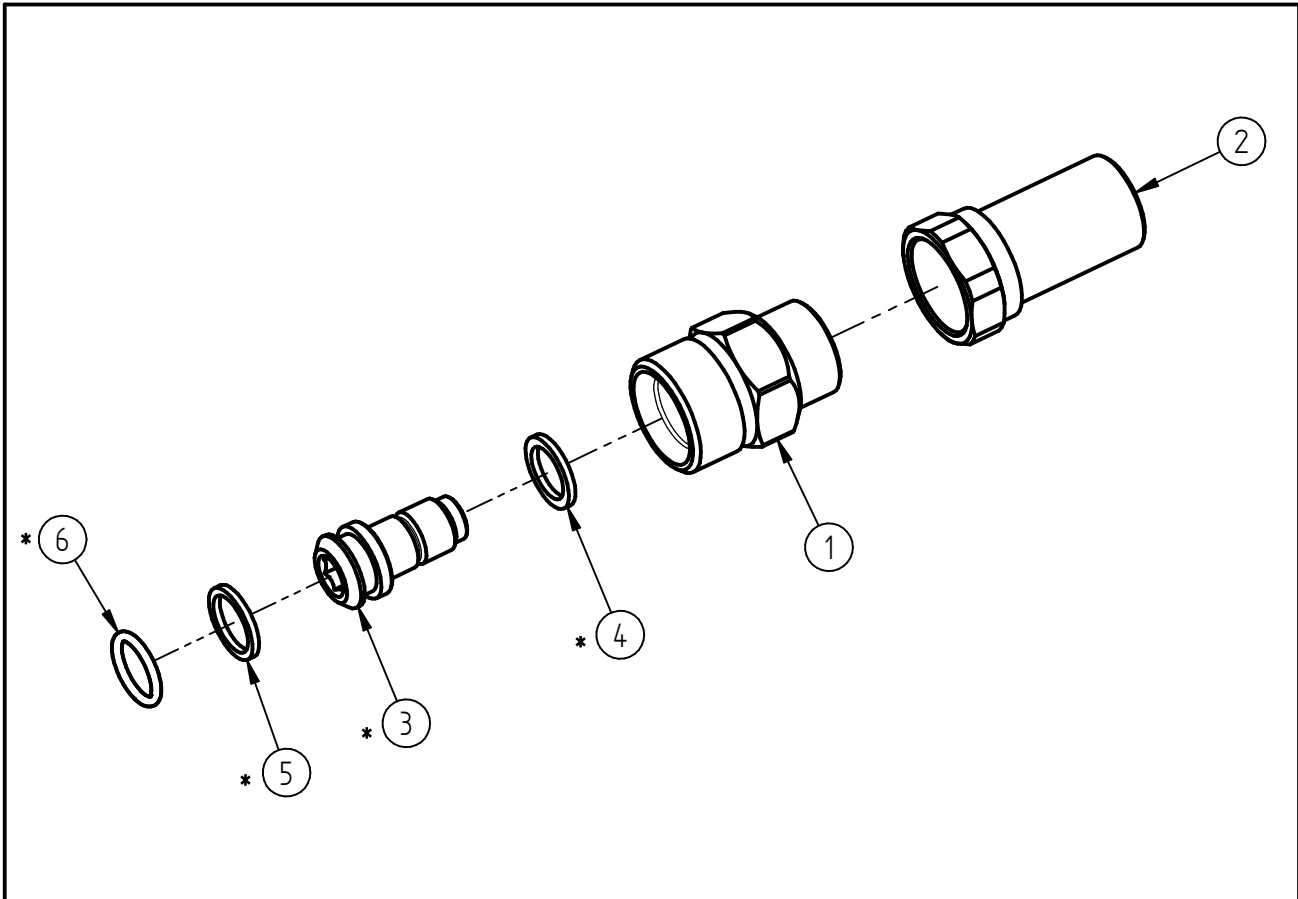

Spare Parts
Swivel ST-300
Item-No. 20 0300 060

Pos.	Item-No.	Description
1	04 0003 200	Inlet nut M22x1,5
2	01 0001 400	Connection part
3	04 0000 520	Connection part G1/4 female
4	05 0000 411	Back ring
5	05 0000 409	Back ring
6	05 0000 305	O-ring

Repair-Kits

Pos.	Item-No.	Description	Pos.	Item-No.	Description
*	20 0300 100	Repair-Kit			