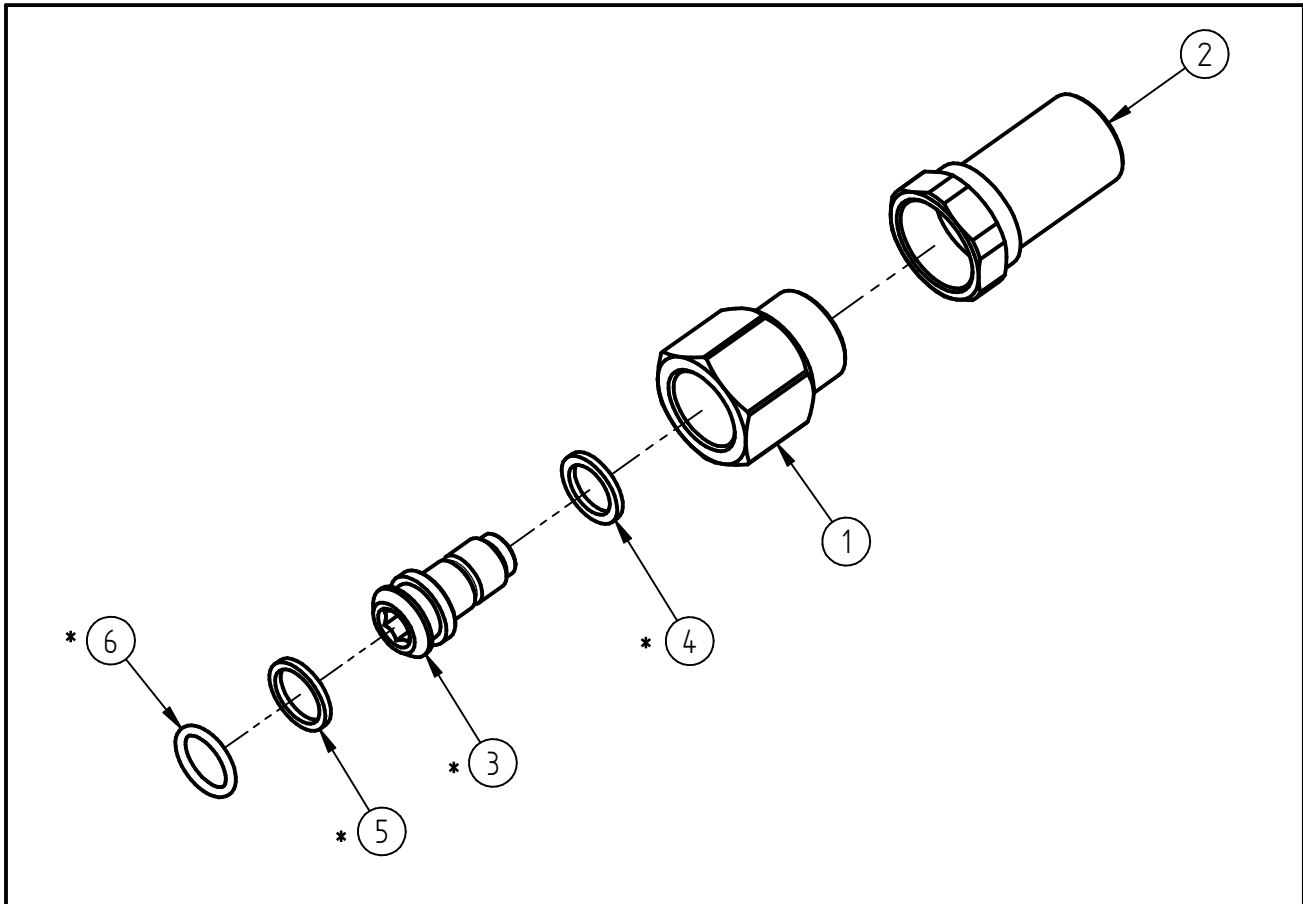

Spare Parts
Swivel ST-300
Item-No. 20 0300 050

Pos.	Item-No.	Description
1	04 0001 880	Inlet nut G3/8 stainless steel
2	01 0001 400	Connection part
3	04 0000 520	Connection part G1/4 female
4	05 0000 411	Back ring
5	05 0000 409	Back ring
6	05 0000 305	O-ring

Repair-Kits

Pos.	Item-No.	Description	Pos.	Item-No.	Description
*	20 0300 100	Repair-Kit			