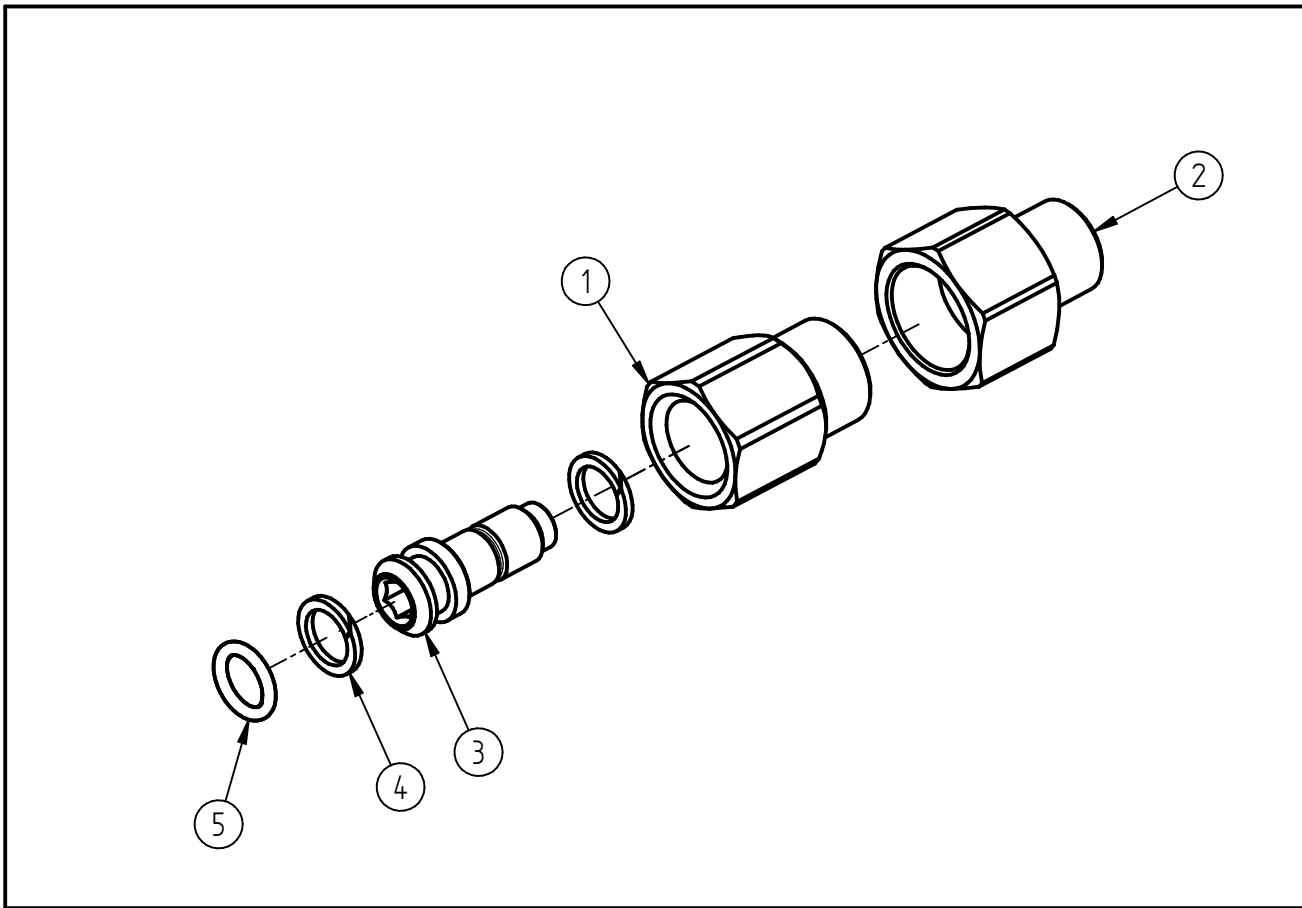

Spare Parts
Swivel ST-300
 Item-No. 20 0300 040

Pos.	Item-No.	Description
1	01 0001 880	Rotary piece
2	01 0001 435	Adapter fitting
3	04 0000 525	Connecting piece
4	05 0000 390	Back ring
5	05 0000 405	O-ring