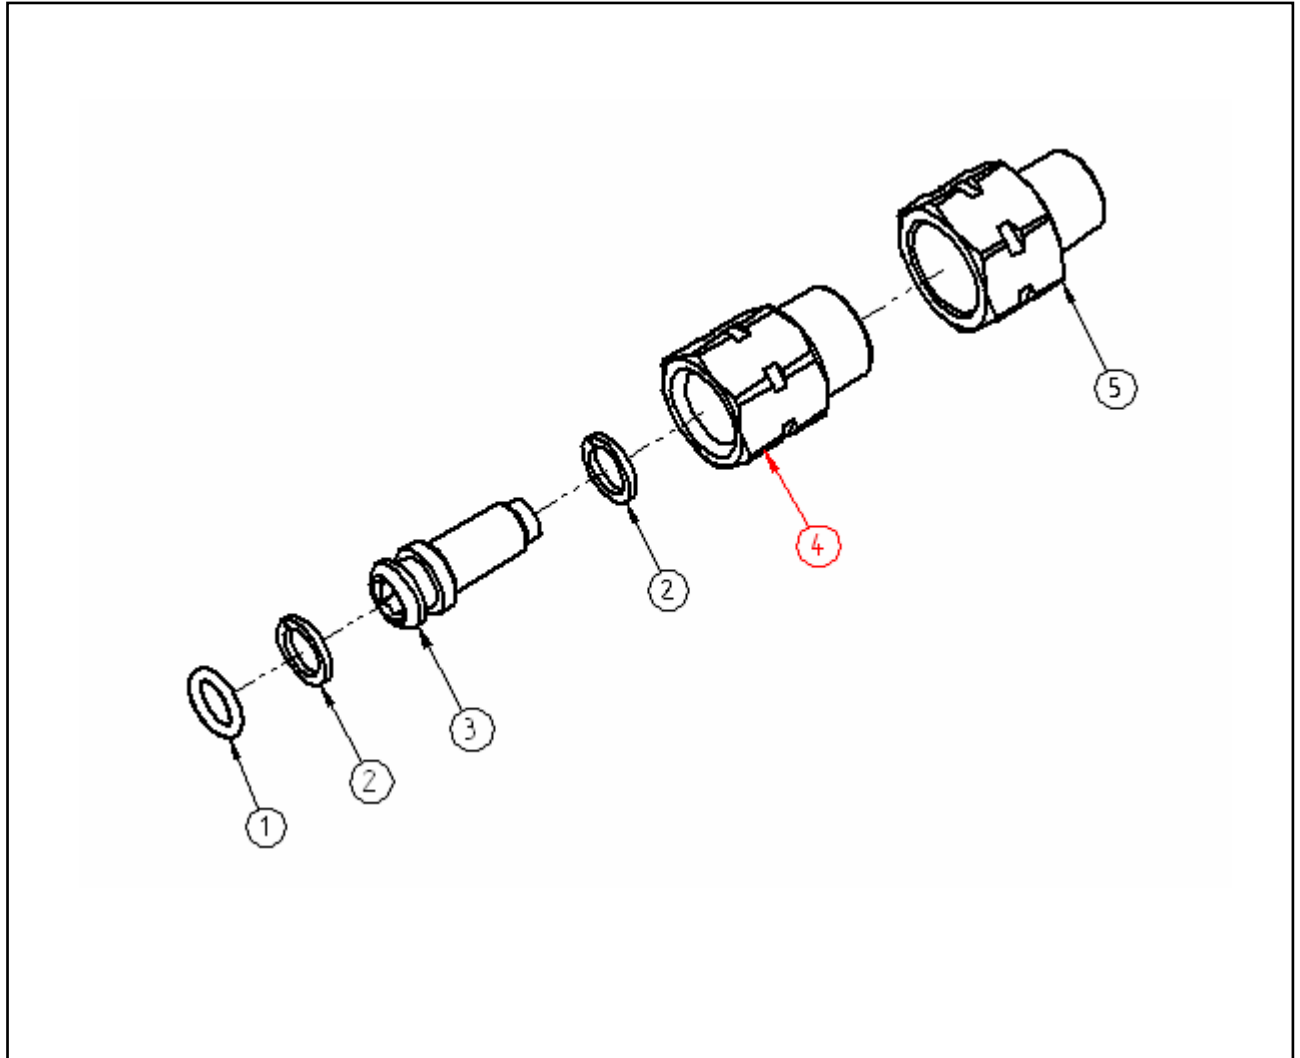

<b>Ersatzteilzeichnung</b>
<b>Swivel ST-300</b>
<b>Artikel-Nr. 20 0300 035</b>

Pos.	Artikel-Nr.	Benennung
1	05 0000 405	O-Ring
2	05 0000 390	Stützring 8x11
3	04 0000 525	Verbindungsstück

Pos.	Artikel-Nr.	Benennung
4	01 0001 885	Drehstück
5	01 0001 440	Anschlußstück