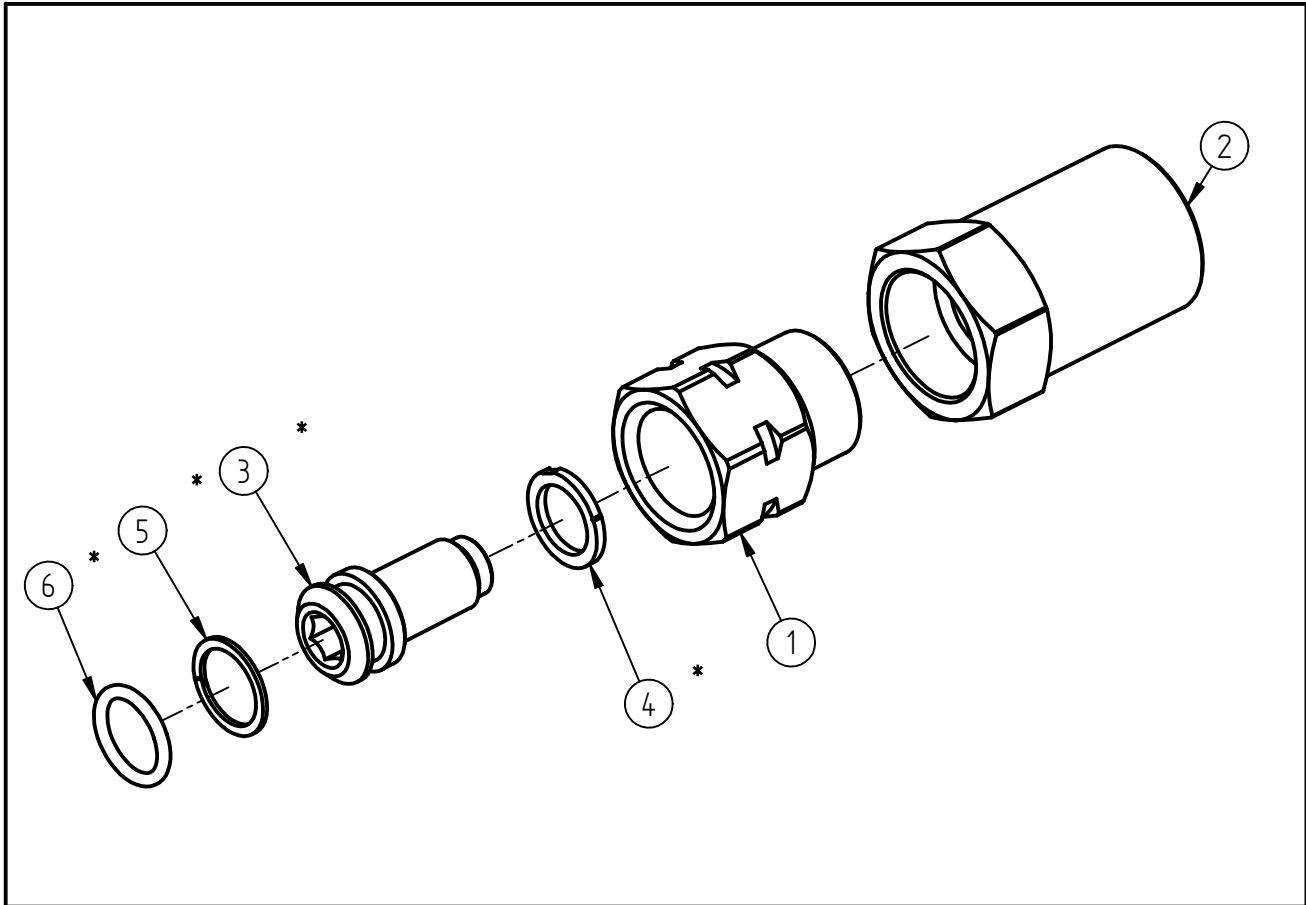

Spare Part
Swivel ST-300
Item-No. 20 0300 030

Pos.	Item-No.	Description
1	04 0001 885	Swivel 3/8" NPT female
2	01 0001 900	Connection part 3/8" NPT female
3	04 0000 520	Connection part G1/4 female
4	02 0002 695	Back ring
5	05 0000 280	Back ring 11,1 x 13,9
6	05 0000 305	O-ring

### Repair-Kits

Pos.	Item-No.	Description	Pos.	Item-No.	Description
*	20 0300 100	Repair-Kit			