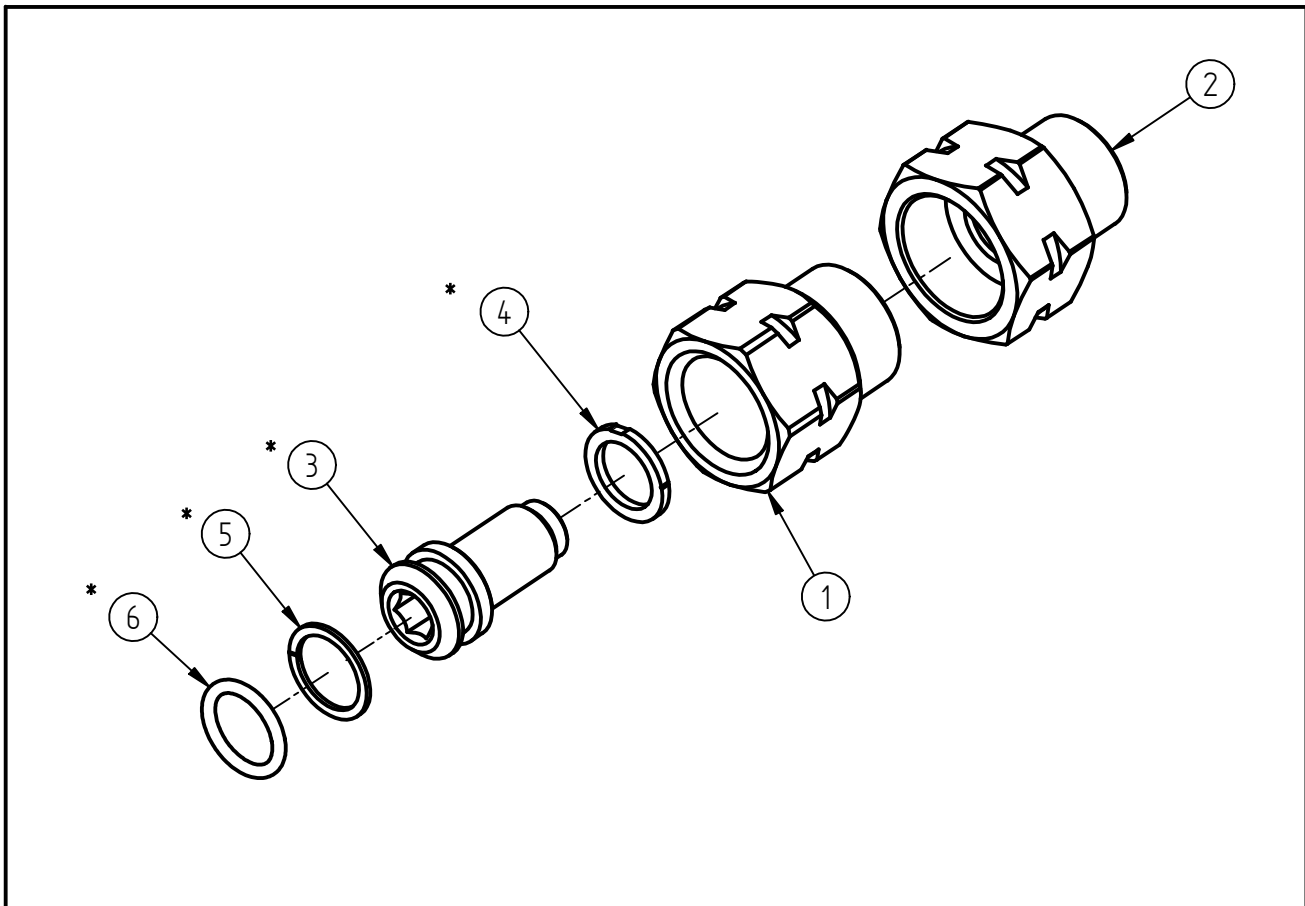

Spare Part
Swivel ST-300
Item-No. 20 0300 025

Pos.	Item-No.	Description
1	04 0001 885	Swivel 3/8" NPT female
2	01 0001 431	Connection part 3/8" NPT male
3	04 0000 520	Connection part G1/4 female
4	02 0002 695	Back ring
5	05 0000 280	Back ring 11,1 x 13,9
6	05 0000 305	O-ring

Repair-Kits

Pos.	Item-No.	Description	Pos.	Item-No.	Description
*	20 0300 100	Repair-Kit			