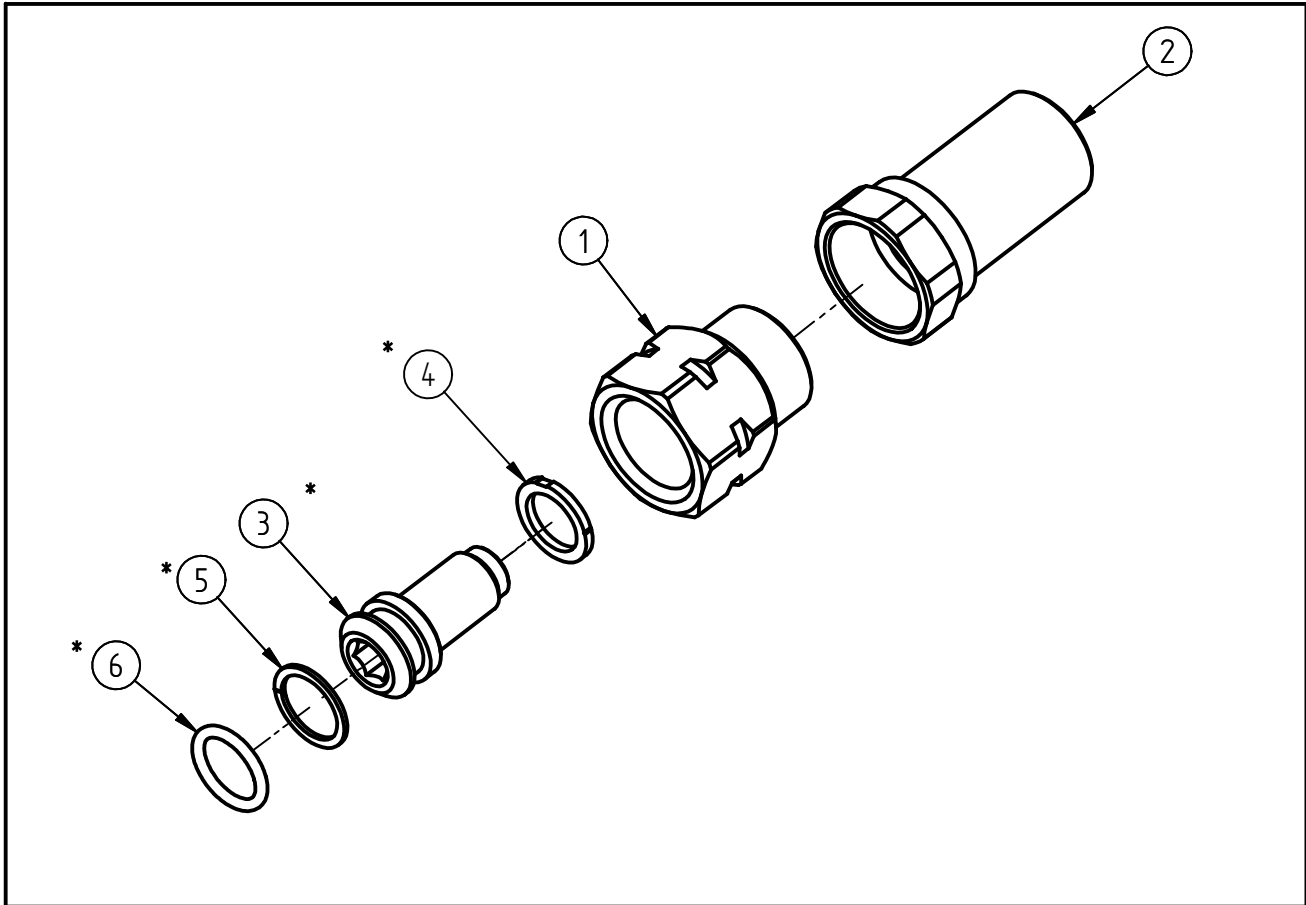

Spare Part
Swivel ST-300
Item-No. 20 0300 005

| Pos. | Item-No. | Description |
|------|-------------|-----------------------------|
| 1 | 04 0001 885 | Swivel 3/8" NPT female |
| 2 | 01 0001 400 | Connection part |
| 3 | 04 0000 520 | Connection part G1/4 female |
| 4 | 02 0002 695 | Back ring |
| 5 | 05 0000 280 | Back ring 11,1 x 13,9 |
| 6 | 05 0000 305 | O-ring |