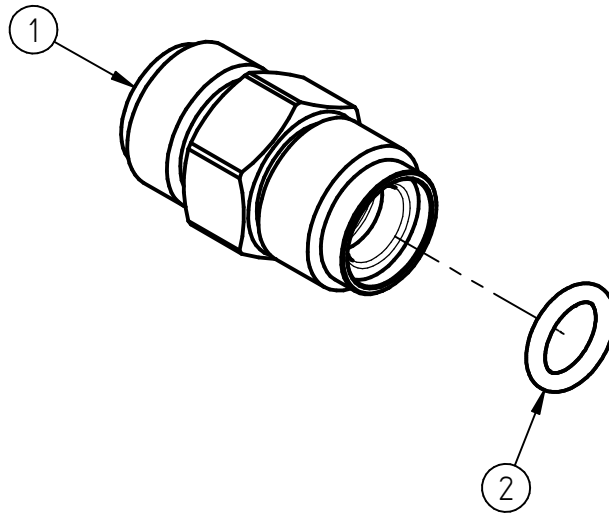

Spare Parts

Subassembly counter nipple G1/2 male

Item-No. 20 0241 750

Pos.	Item-No.	Description
1	01 0000 805	Counter nipple G1/2 male
2	05 0001 005	O-ring 10,5x2,5 NBR 70 Shore

Repair-Kits

Pos.	Item-No.	Description	Pos.	Item-No.	Description
*					