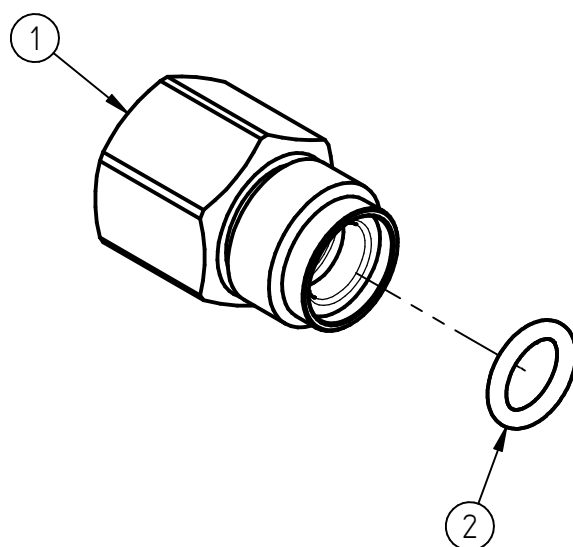

Spare Parts

Subassembly counter nipple G1/2 female

Item-No. 20 0241 740

Pos.	Item-No.	Description
1	01 0000 795	Counter nipple G1/2 female
2	05 0001 005	O-ring 10,5x2,5 NBR 70 Shore

Repair-Kits

Pos.	Item-No.	Description	Pos.	Item-No.	Description
·					