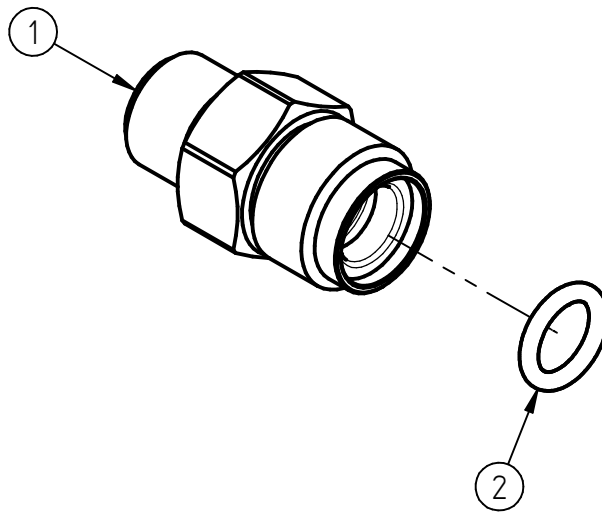

Spare Parts

Subassembly counter nipple G3/8 male

Item-No. 20 0241 730

Pos.	Item-No.	Description
1	01 0000 785	Counter nipple G3/8 male
2	05 0001 005	O-ring 10,5x2,5 NBR 70 Shore

Repair-Kits

Pos.	Item-No.	Description	Pos.	Item-No.	Description
.					