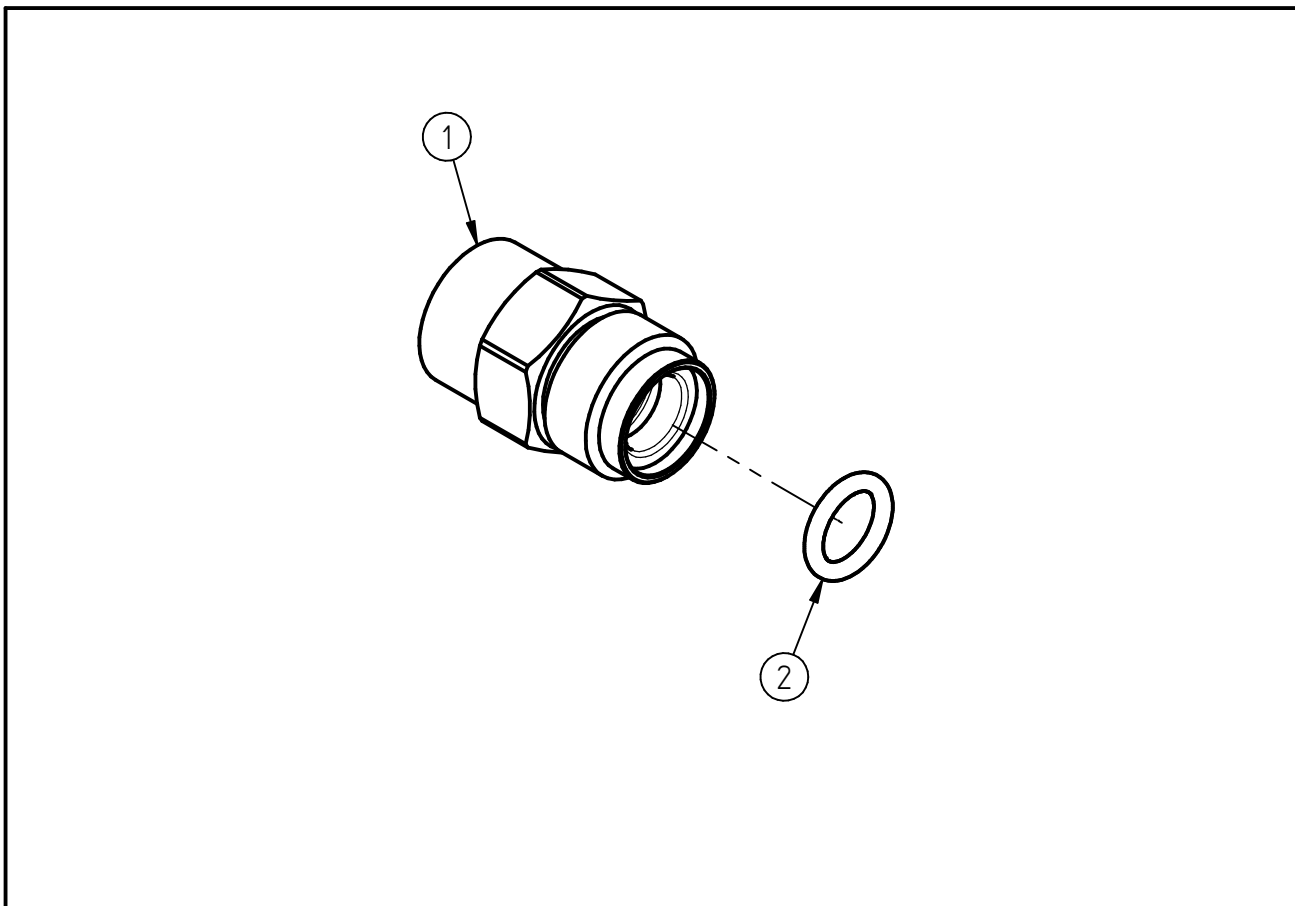

Spare Parts

Subassembly counter nipple G3/8 female

Item-No. 20 0241 720

Pos.	Item-No.	Description
1	01 0000 775	Counter nipple G3/8 female
2	05 0001 005	O-ring 10,5x2,5 NBR 70 Shore

Repair-Kits

Pos.	Item-No.	Description	Pos.	Item-No.	Description
.					