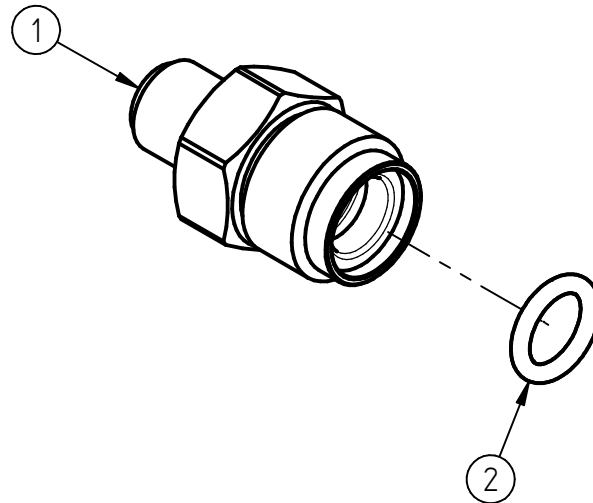

Spare Parts

Subassembly counter nipple G1/4 male

Item-No. 20 0241 710

Pos.	Item-No.	Description
1	01 0000 765	Counter nipple G1/4 male
2	05 0001 005	O-ring 10,5x2,5 NBR 70 Shore

Repair-Kits

Pos.	Item-No.	Description	Pos.	Item-No.	Description
.					