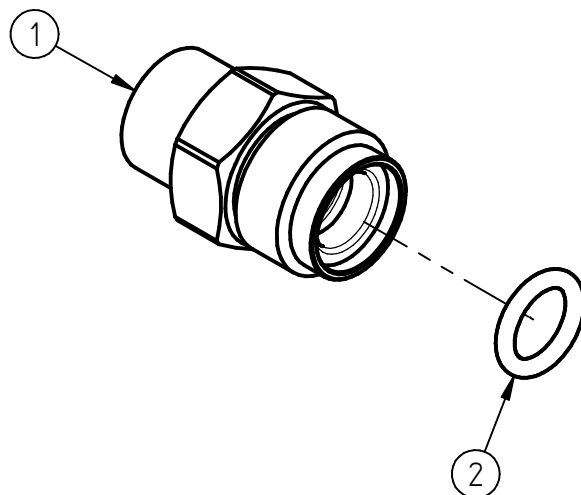

Spare Parts

Subassembly counter nipple G1/4 female

Item-No. 20 0241 700

Pos.	Item-No.	Description
1	01 0000 755	Counter nipple G1/4 female
2	05 0001 005	O-ring 10,5x2,5 NBR 70 Shore

Repair-Kits

Pos.	Item-No.	Description	Pos.	Item-No.	Description
*					