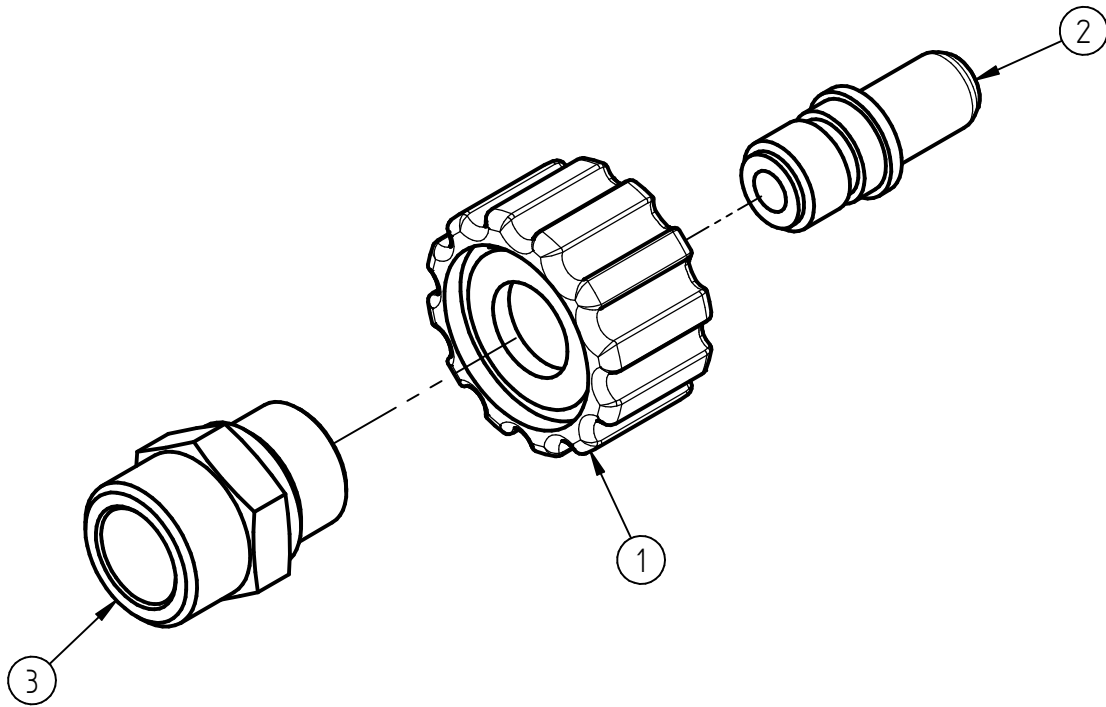

Spare Parts

Schnellhandverschraubung G1/2 AG

Item-No. 20 0241 550

Pos.	Item-No.	Description
1	01 0000 742	Cap nut G1/2 female black
2	01 0000 690	Plug nipple G1/4 male nickel-plated
3	01 0002 350	Inlet nut G1/2 male