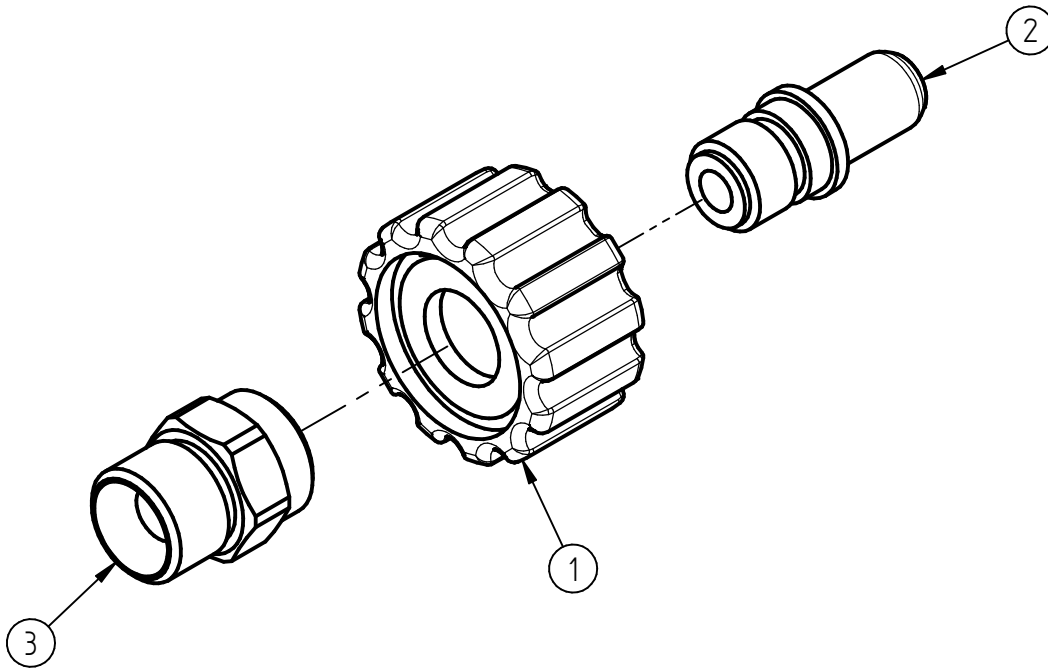

Spare Parts

Quick hand screw coupling G3/8 male

Item-No. 20 0241 530

| Pos. | Item-No. | Description |
|------|-------------|-------------------------------------|
| 1 | 01 0000 742 | Cap nut G1/2 female black |
| 2 | 01 0000 690 | Plug nipple G1/4 male nickel-plated |
| 3 | 01 0000 410 | Inlet nut G3/8 male |