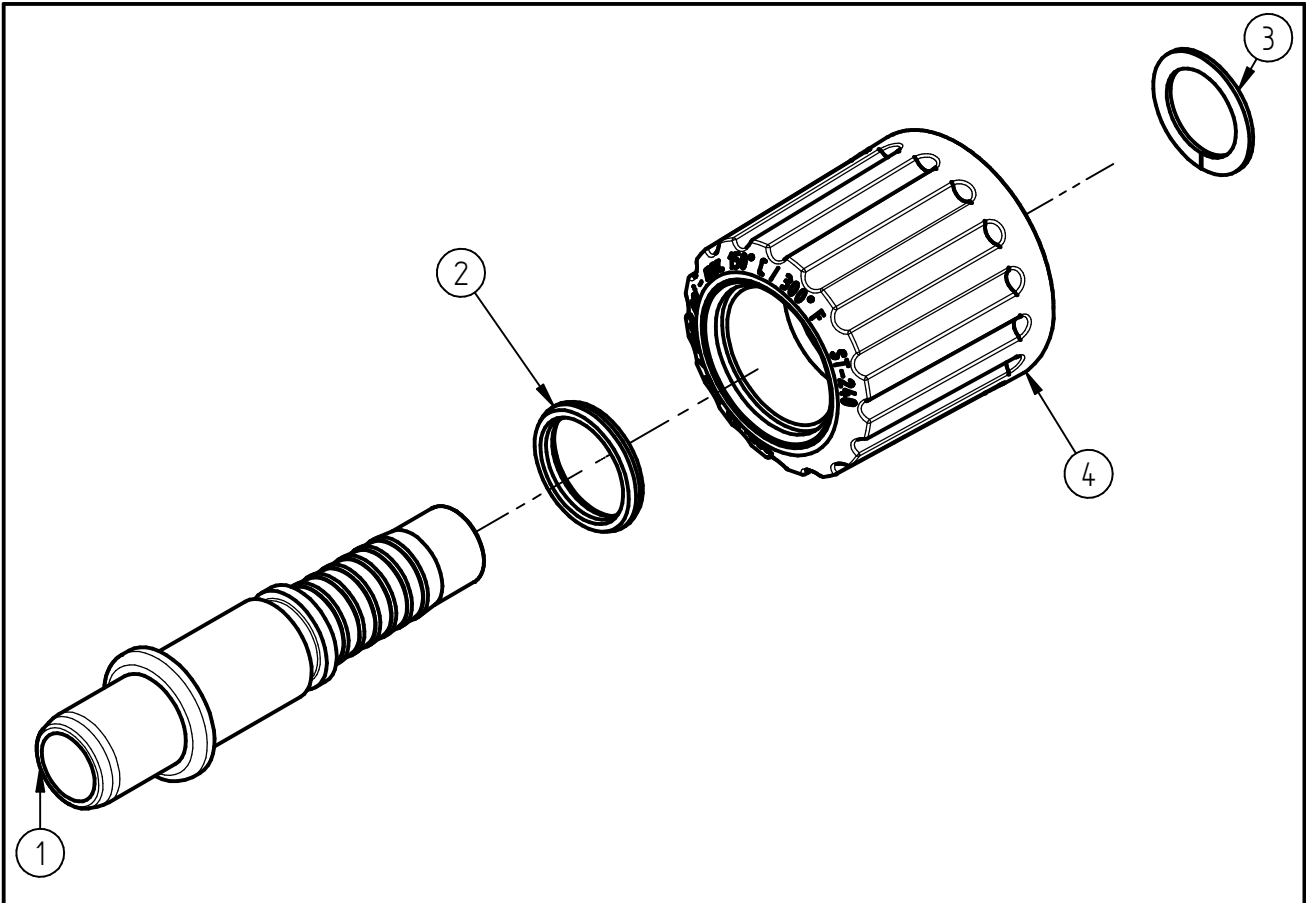

Spare Parts

High flow screw coupling ST-240

Item-No. 20 0240 550

| Pos. | Artikelnummer | Benennung                   |
|------|---------------|-----------------------------|
| 1    | 04 0001 955   | Preßnippel ST-240 NW12      |
| 2    | 02 0002 483   | Lagerring ST-240            |
| 3    | 57872014408   | Stützring G 14,4 x 20 x 0,8 |
| 4    | 20 0240 545   | Handverschraubung ST-240    |