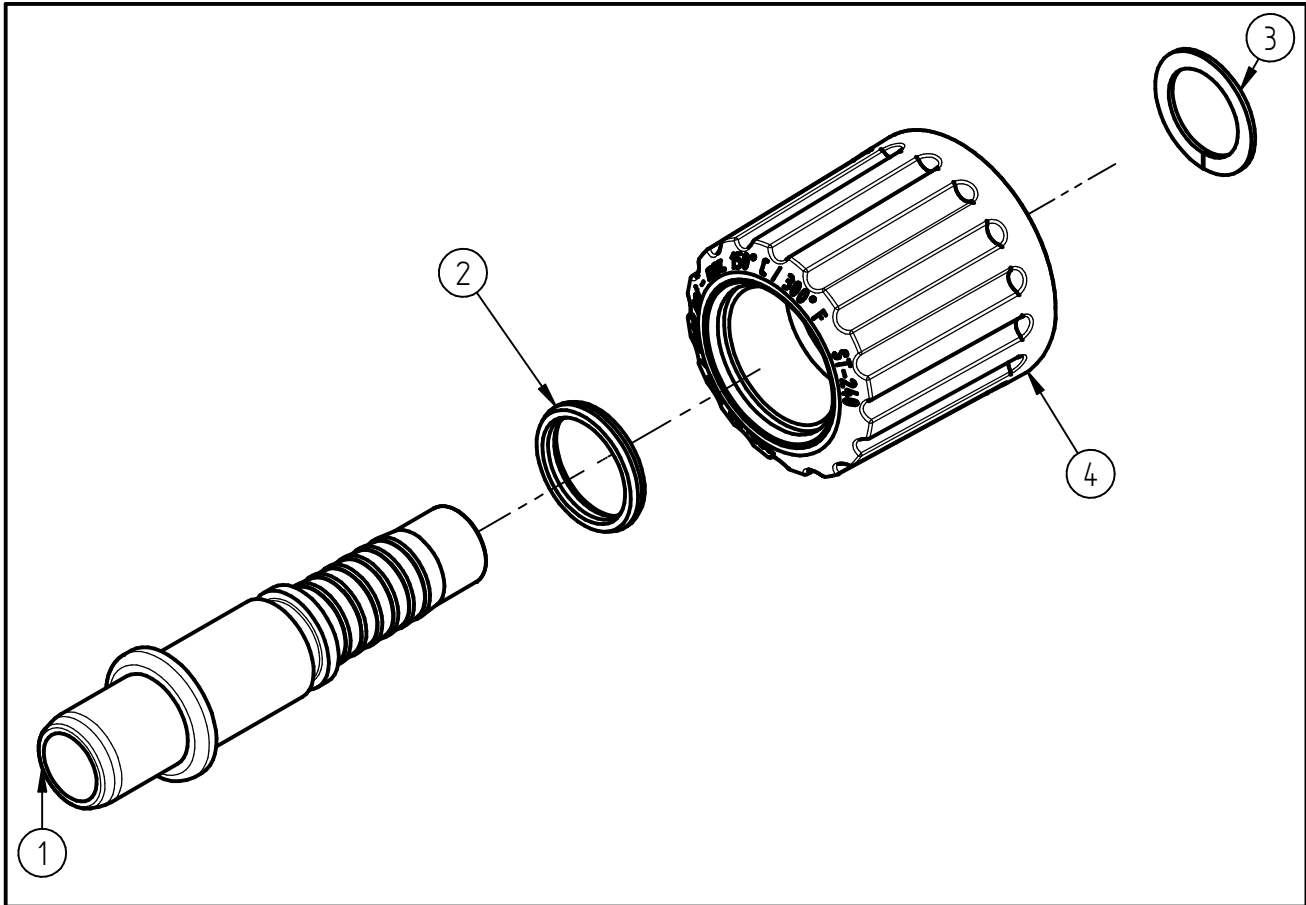

Ersatzteilzeichnung
High flow Pressarmatur NW12 ST-240
 Artikel-Nr. 20 0240 550

Pos.	Artikelnummer	Benennung
1	04 0001 955	Preßnippel ST-240 NW12
2	02 0002 483	Lagerring ST-240
3	57872014408	Stützring G 14,4 x 20 x 0,8
4	20 0240 545	Handverschraubung ST-240