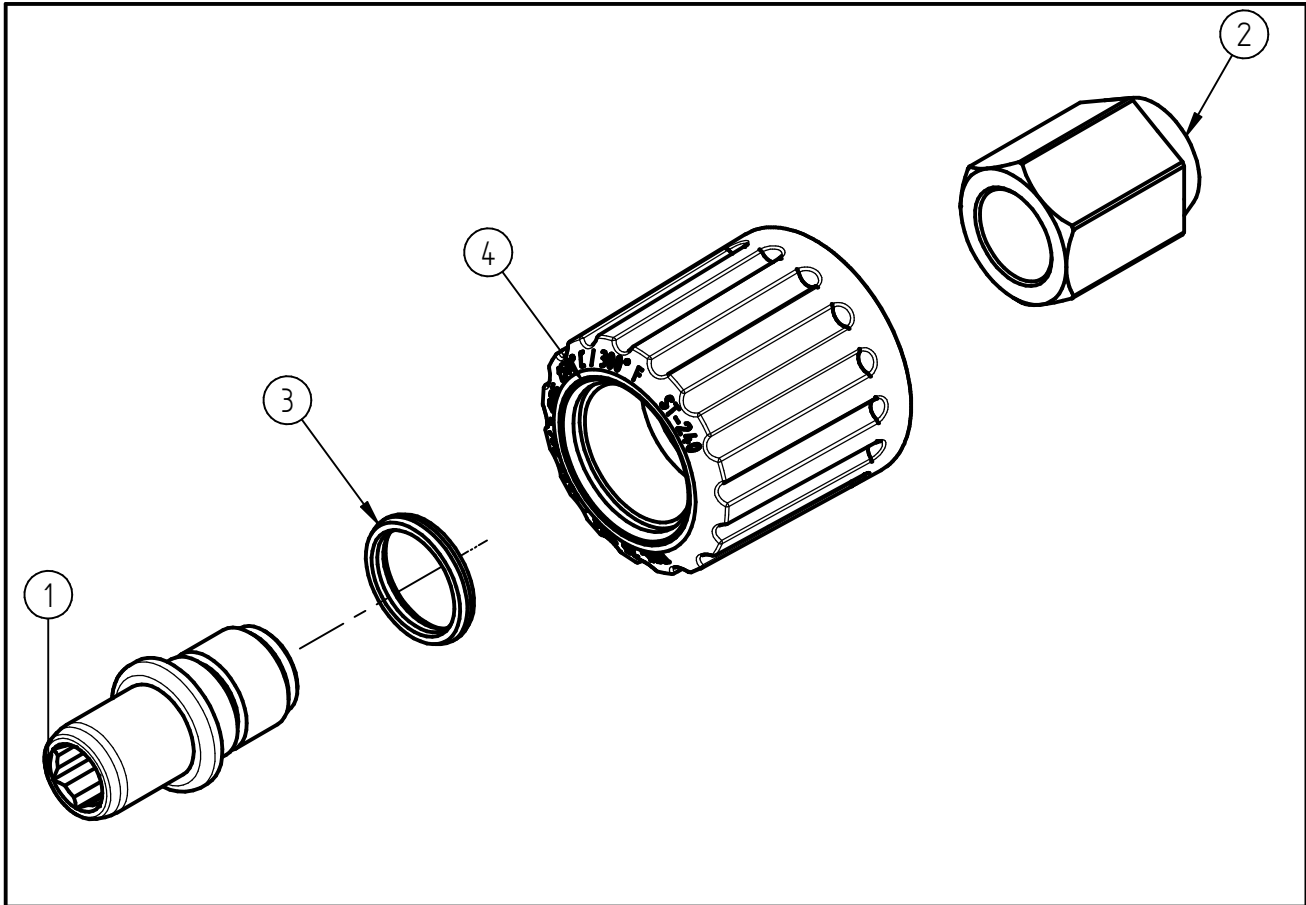

Spare Parts

High flow screw coupling ST-240

Item-No. 20 0240 540

Pos.	Item-No.	Description
1	04 0001 719	Plug nipple
2	01 0006 766	Counter nut G1/4 : M16x1 IG
3	02 0002 483	Bearing ring ST-240
4	20 0240 545	Hand screw connection