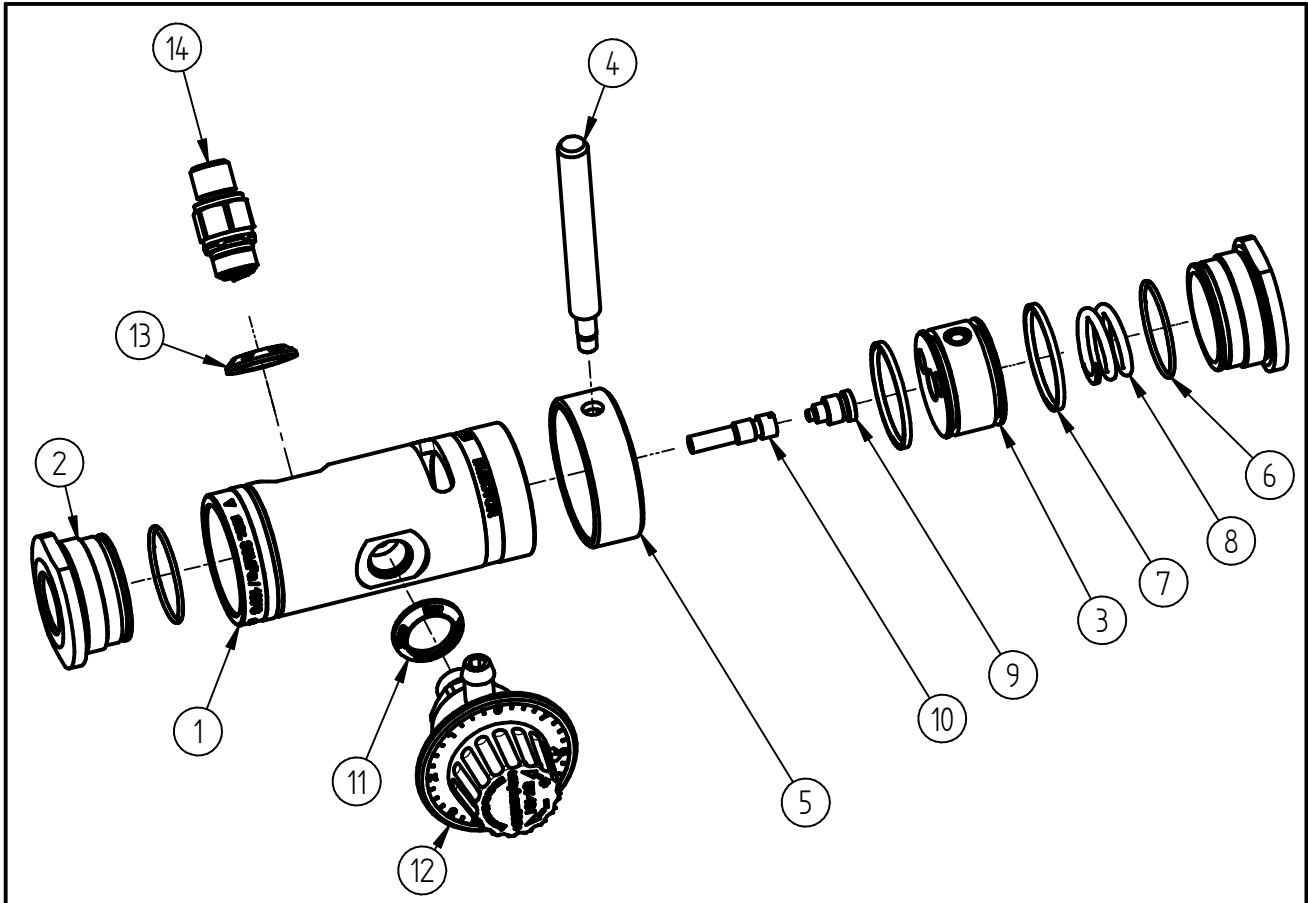

Spare Parts

Bypass injector ST-168

Item-No. 20 0168 810

Pos.	Item-No.	Description	Pos.	Item-No.	Description
1	04 0003 605	Housing ST-168	14	20 0163 356	Check valve ST-163 G1/4 MK2
2	04 0003 615	Inlet nut ST-168			
3	02 0005 092	Locating disc			
4	04 0003 635	Trigger ST-168			
5	02 0005 093	Protection ring			
6	05 0002 330	O-Ring 27x1,5			
7	05 0002 450	Seal ring			
8	06 0002 090	Pressure spring ST-168			
9	04 0003 649	injector nozzle 1,9mm			
10	04 0003 523	Nozzle 2,3			
11	02 0005 100	Cover blue			
12	20 0161 500	Metering valve ST-161			
13	02 0005 108	Cover grey			