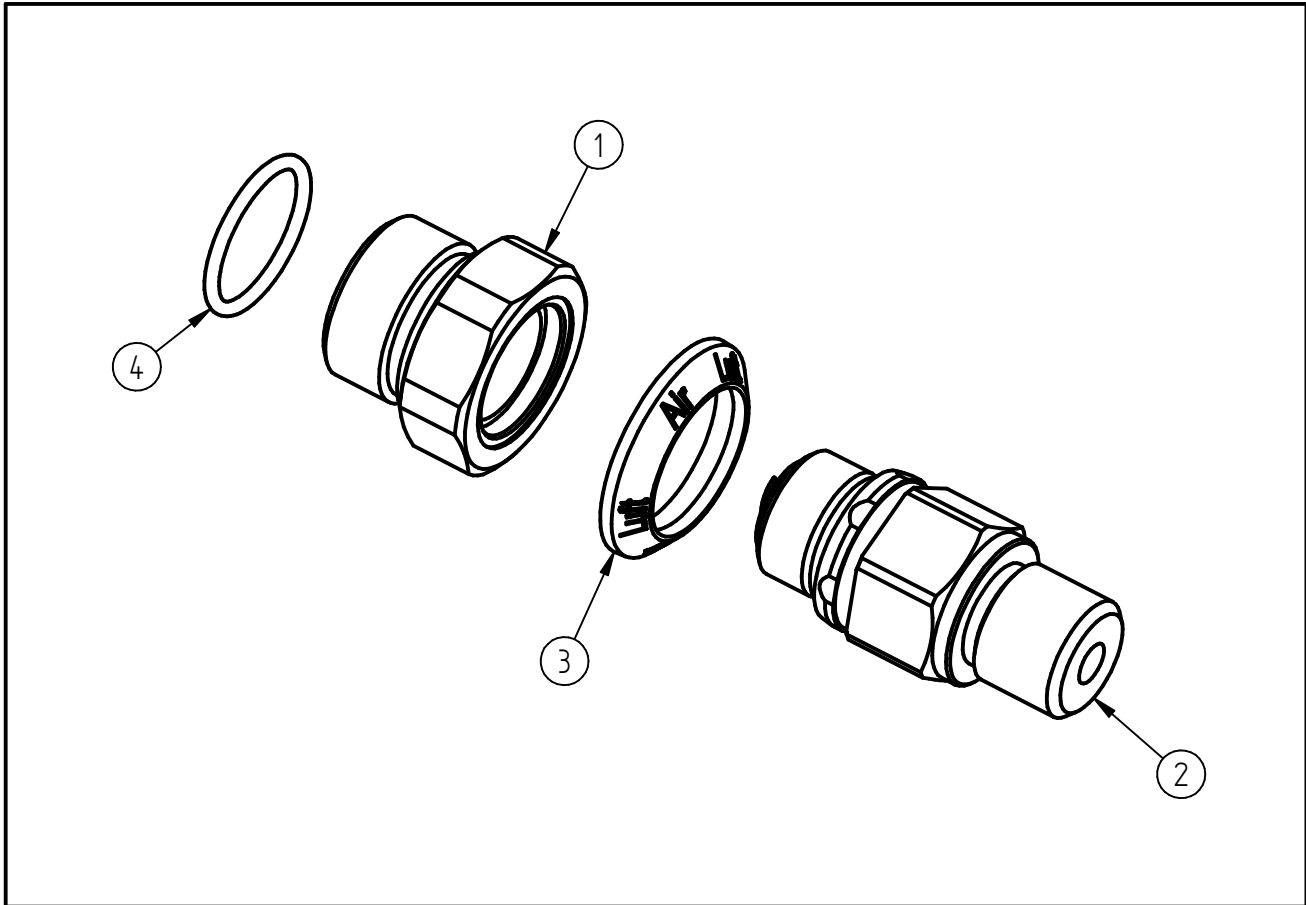

Spare Parts
Air valve ST-164
 Item-No. 20 0164 366

Pos.	Item-No.	Description
1	04 0004 860	Adapter Air Valve
2	20 0163 356	Check valve ST-163 G1/4 MK2
3	02 0005 108	Cover grey
4	05 0000 435	O-Ring

Repair-Kits