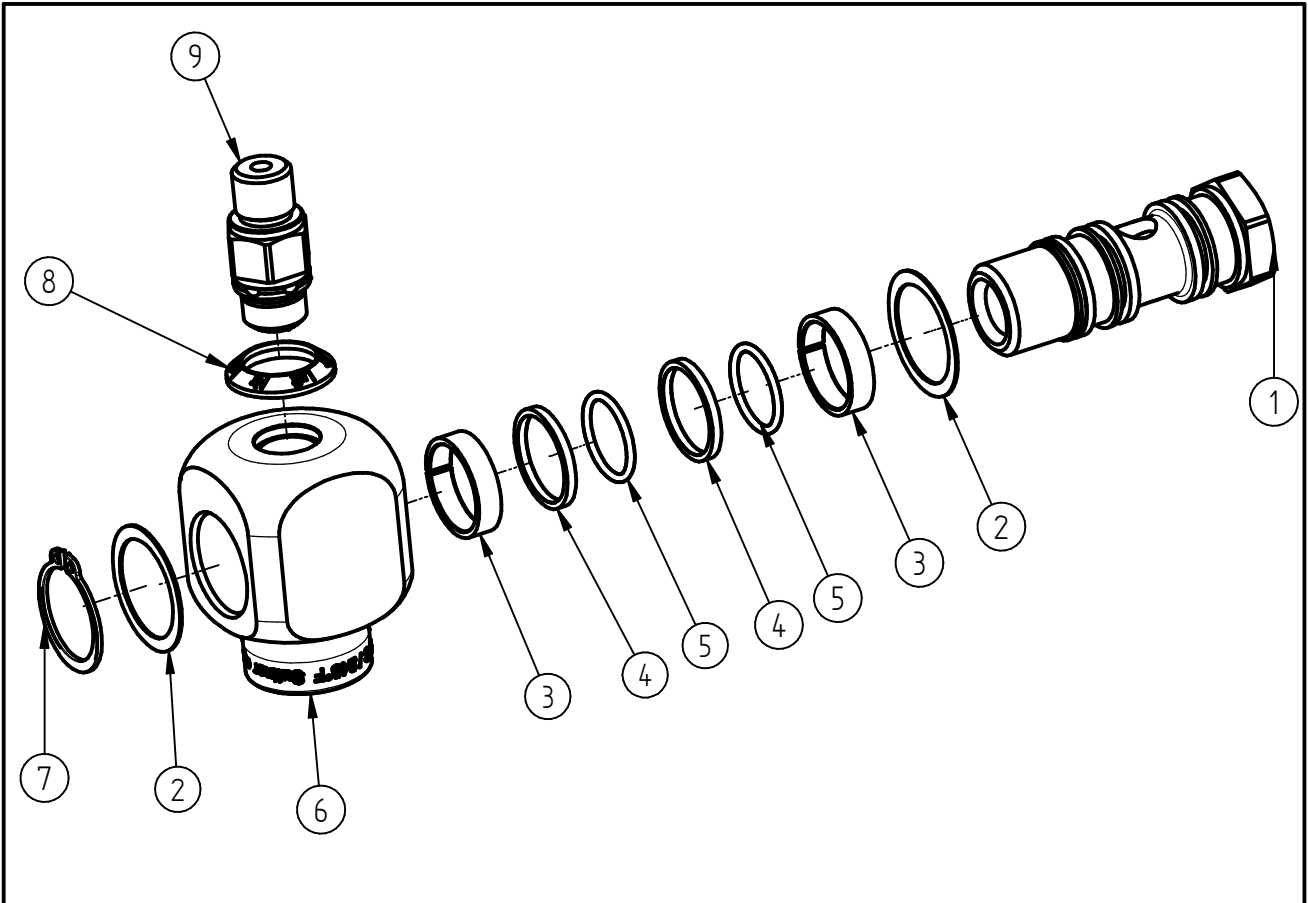

Spare Parts

Pressurised air module ST-163

Item-No. 20 0163 451

Pos.	Item-No.	Description
1	04 0003 088	Hollow screw
2	04 0001 635	Distance plate
3	05 0002 410	Back up ring
4	05 0000 865	Seal ring
5	05 0002 415	O- ring
6	04 0003 068	Housing
7	04 0001 658	Locking ring
8	02 0005 108	Cover grey
9	20 0163 356	Check valve ST-163 G1/4 MK2