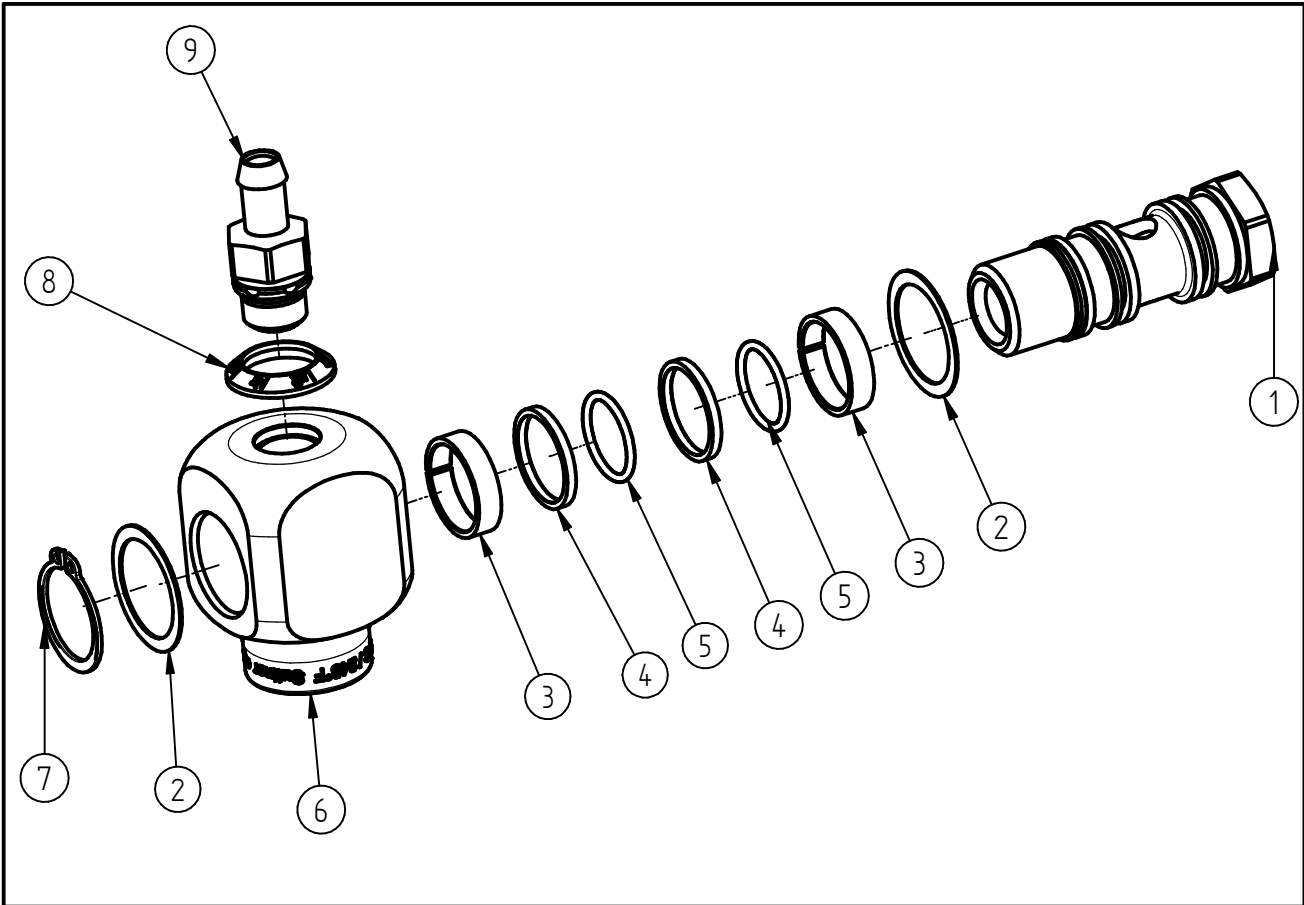

Spare Parts
Pressurised air module ST-163
 Item-No. 20 0163 450

Pos.	Item-No.	Description
1	04 0003 088	Hollow screw
2	04 0001 635	Distance plate
3	05 0002 410	Back up ring
4	05 0000 865	Seal ring
5	05 0002 415	O- ring
6	04 0003 068	Housing
7	04 0001 658	Locking ring
8	02 0005 108	Cover grey
9	20 0163 350	Check valve