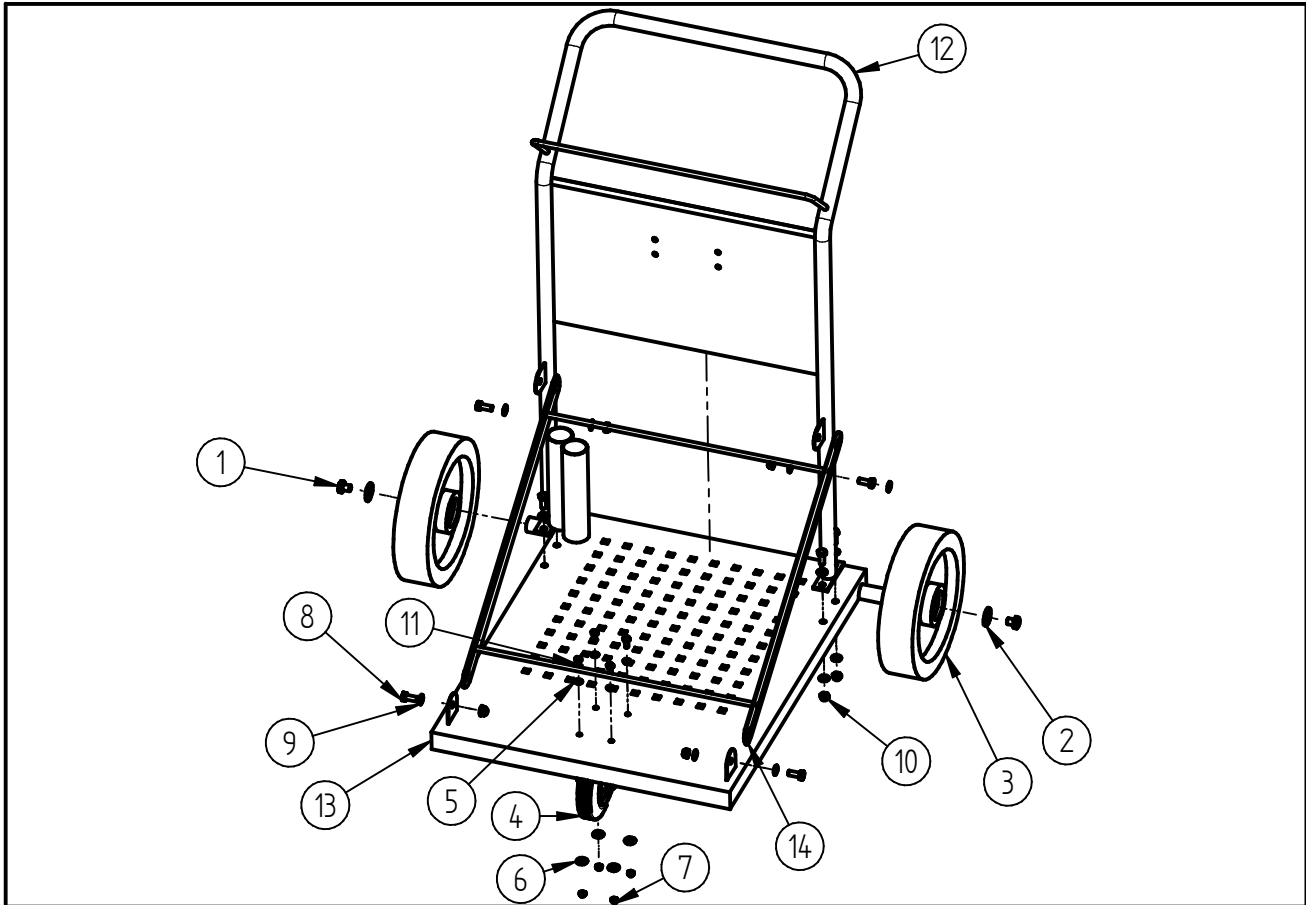

Spare Parts
Trolley ST-163
 Item-No. 20 0163 390

Pos.	Item-No.	Description	Pos.	Item-No.	Description
1	04 0004 200	Screw M10x12	14	04 0003 554	strut member
2	04 0004 225	Washer M10			
3	13 0000 340	Wheel 250mm			
4	13 0000 350	Castor 125mm			
5	04 0002 155	washer			
6	04 0004 240	Washer M6			
7	04 0004 230	Nut M6			
8	04 0004 190	Screw M8x20			
9	04 0004 175	Plate M8			
10	04 0004 235	Nut M8			
11	04 0004 220	Screw M6x14			
12	04 0003 553	Handrail ST-163			
13	04 0003 552	Baseplate ST-163			