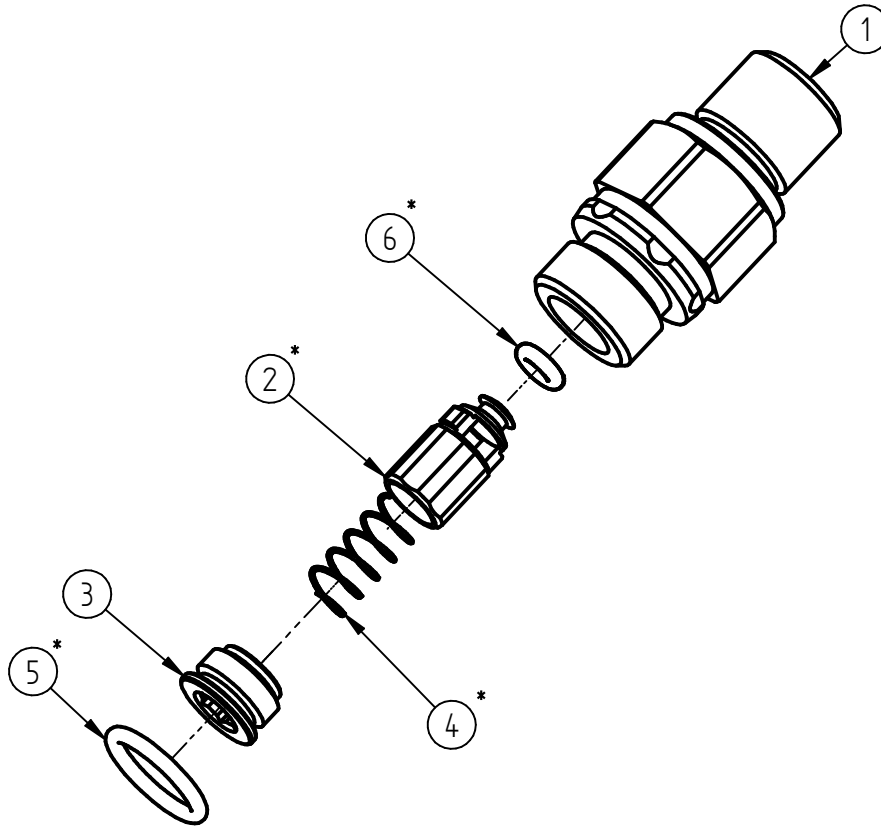

Spare Parts

Check valve ST-163 G1/4 MK2

Item-No. 20 0163 356

Pos.	Item-No.	Description
1	04 0003 559	Hose clip
2	04 0003 555	Check valve piston
3	04 0003 558	Screw plug
4	06 0001 100	Spring
5	05 0000 300	O-ring 10.82 x 1.78 EPDM
6	05 0000 260	O-ring 2,9x1,78 EPDM 70shore

Repair-Kits

Pos.	Item-No.	Description	Pos.	Item-No.	Description
*	20 0163 493	Repair Kit Check Valve ST-163			