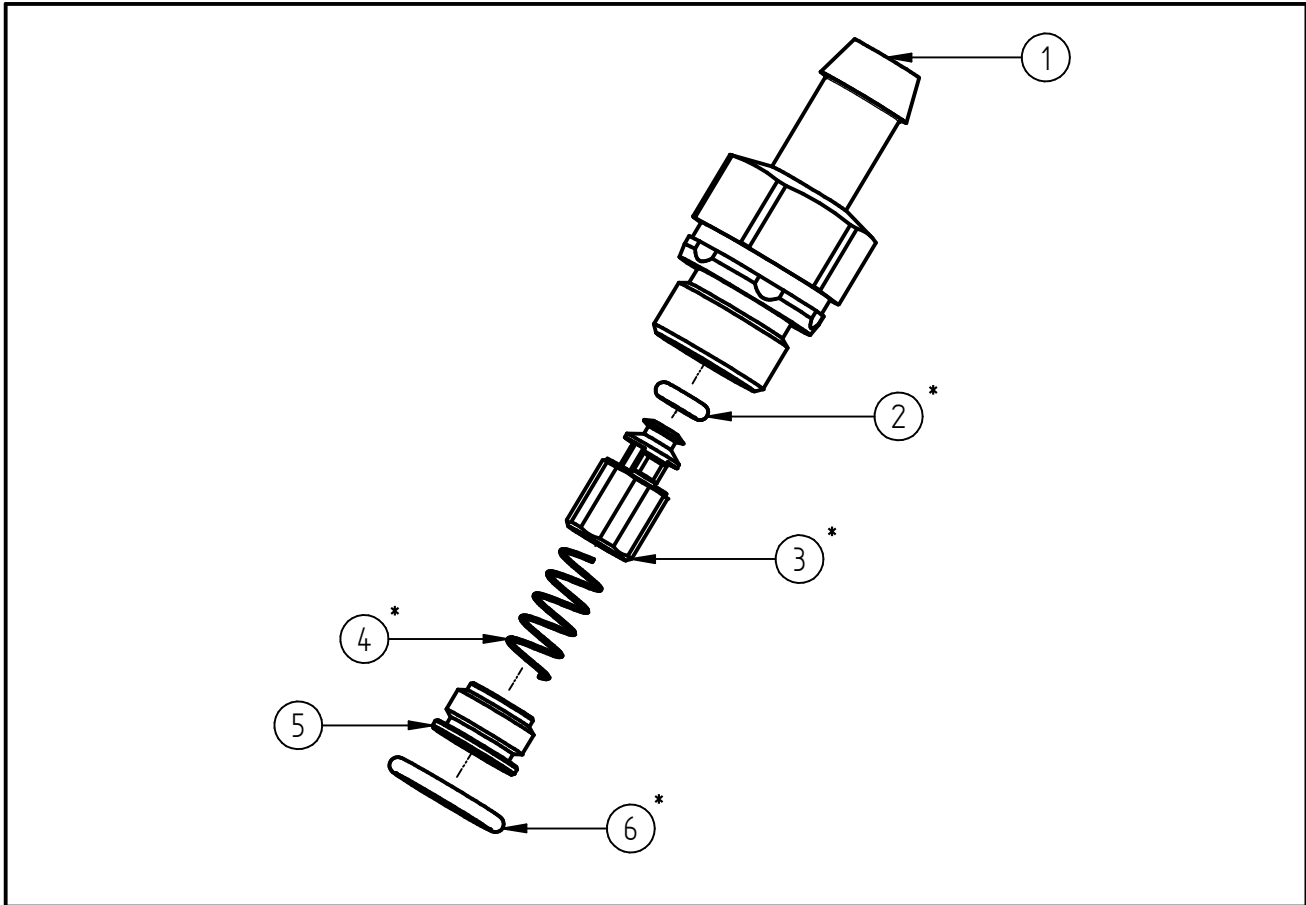

Spare Parts
Check valve ST-163
 Item-No. 20 0163 350

Pos.	Item-No.	Description
1	04 0003 550	Hose clip
2	05 0000 260	O-ring 2,9x1,78 EPDM 70Shore
3	04 0003 555	Check valve piston
4	06 0001 100	Spring
5	04 0003 558	Screw plug
6	05 0000 300	O-ring 10.82 x 1.78 EPDM

Repair-Kits

Pos.	Item-No.	Description	Pos.	Item-No.	Description
*	20 0163 493	Repair- Kit Check valve ST-163			