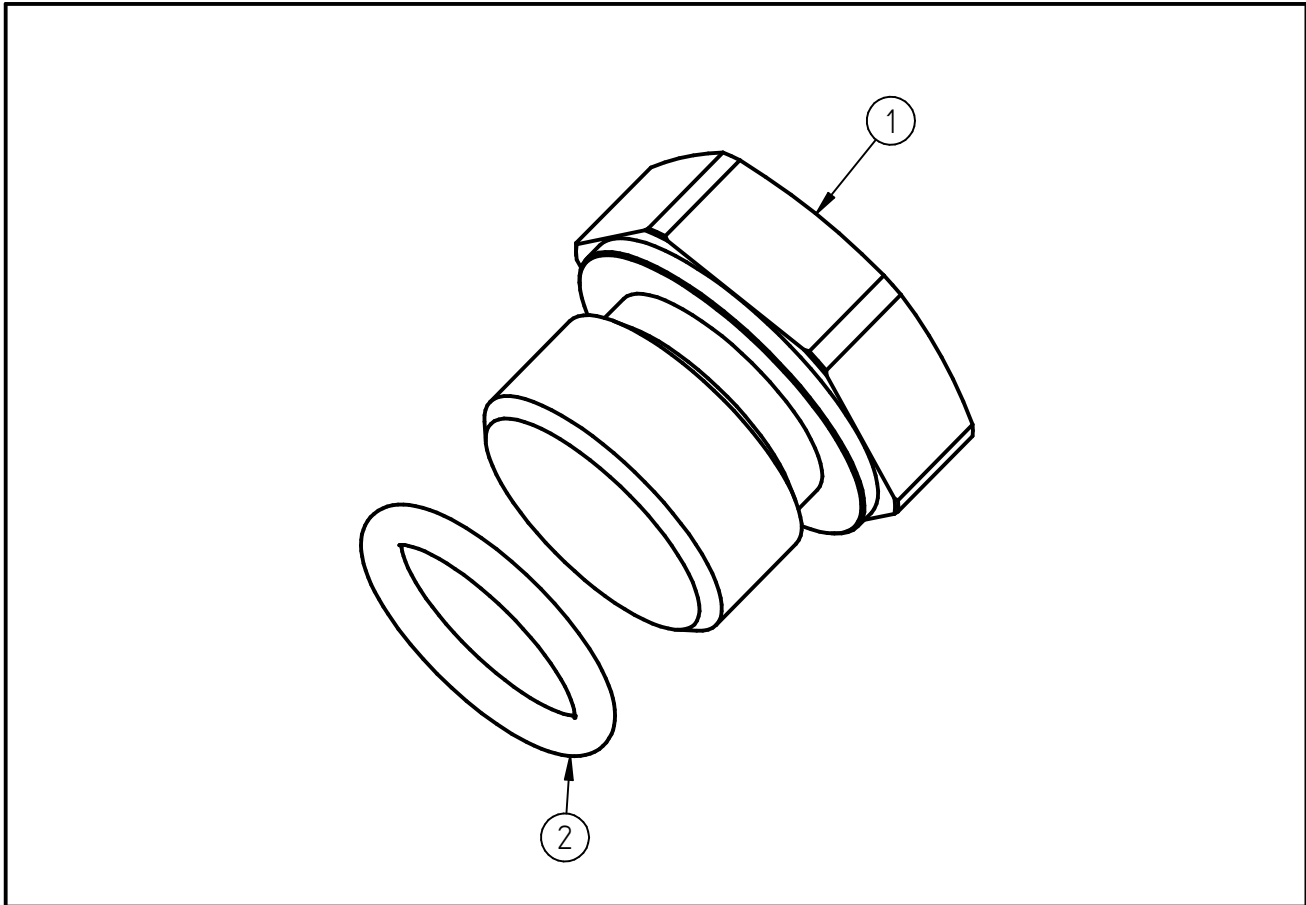

Spare Parts
 Blind plug ST-167
 Item-No. 20 0163 345

Pos.	Item-No.	Description
1	04 0003 625	Hose clip
2	05 0000 300	O-ring 10.82 x 1.78

Repair-Kits

Pos.	Item-No.	Description	Pos.	Item-No.	Description
.					