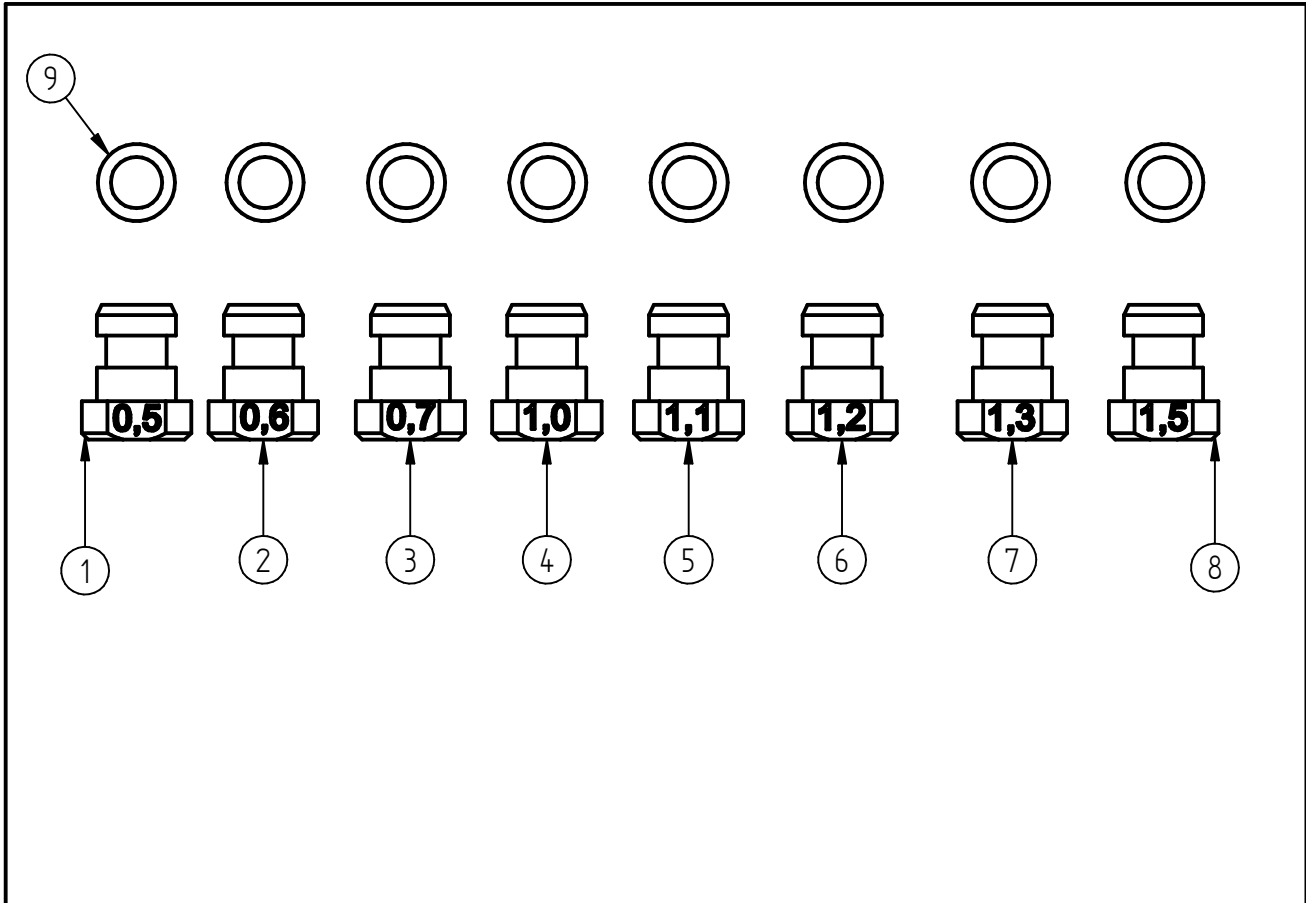

Spare Parts  
**Restriction Set**  
 Item-No. 20 0163 340

| Pos. | Item-No.    | Description              |
|------|-------------|--------------------------|
| 1    | 02 0004 705 | Restriction 0,5          |
| 2    | 02 0004 706 | Restriction 0,6          |
| 3    | 02 0004 707 | Restriction 0,7          |
| 4    | 02 0004 710 | Restriction 1,0          |
| 5    | 02 0004 711 | Restriction 1,1          |
| 6    | 02 0004 712 | Restriction 1,2          |
| 7    | 02 0004 713 | Restriction 1,3          |
| 8    | 02 0004 715 | Restriction 1,5          |
| 9    | 05 0002 335 | O-Ring 4x1 EPDM 70 Shore |