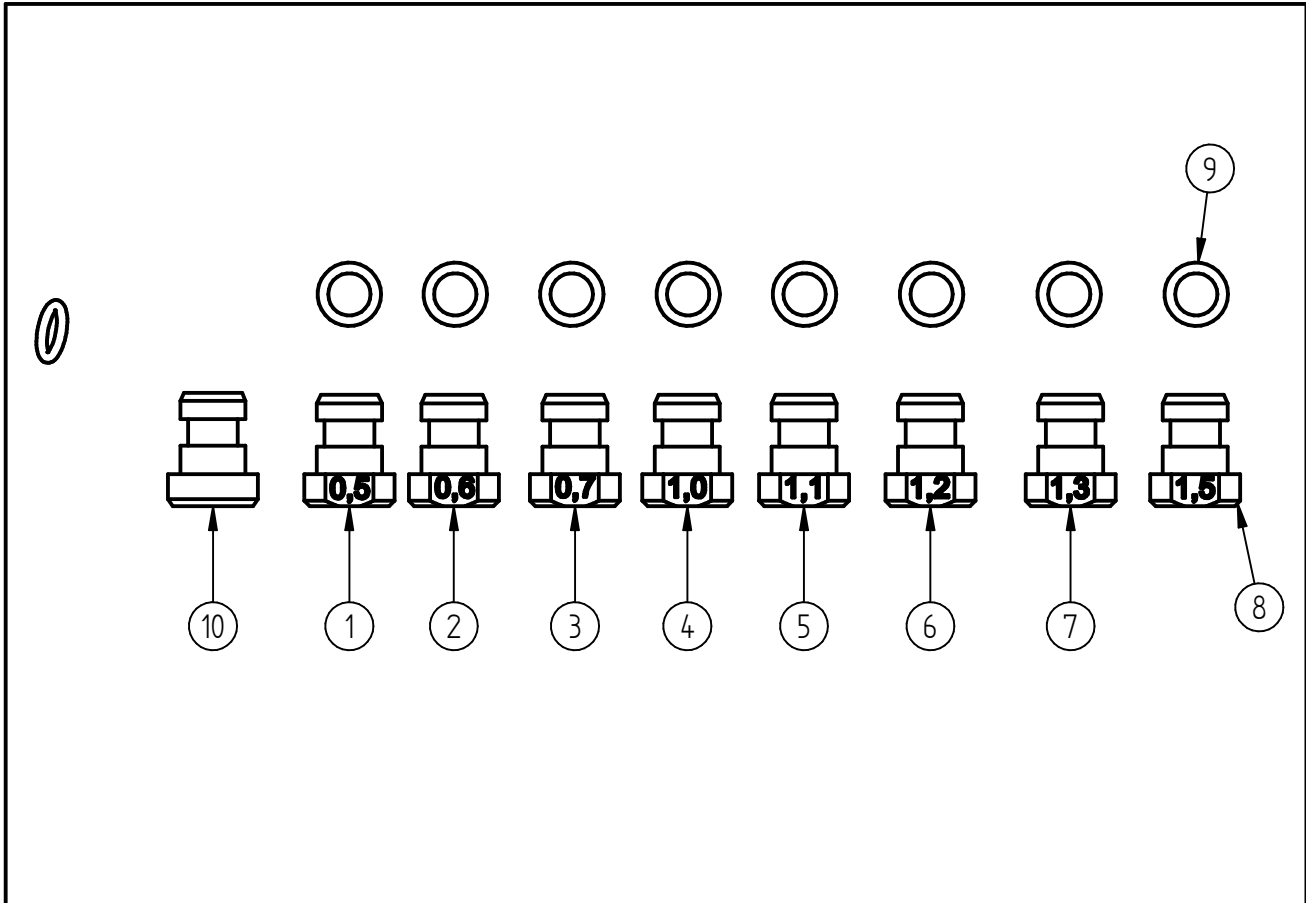

Spare Parts
Restriction Set
 Item-No. 20 0163 335

Pos.	Item-No.	Description
1	02 0004 705	Restriction 0,5
2	02 0004 706	Restriction 0,6
3	02 0004 707	Restriction 0,7
4	02 0004 710	Restriction 1,0
5	02 0004 711	Restriction 1,1
6	02 0004 712	Restriction 1,2
7	02 0004 713	Restriction 1,3
8	02 0004 715	Restriction 1,5
9	05 0002 335	O-Ring 4x1 EPDM 70 Shore
10	02 0004 723	Restriction Red