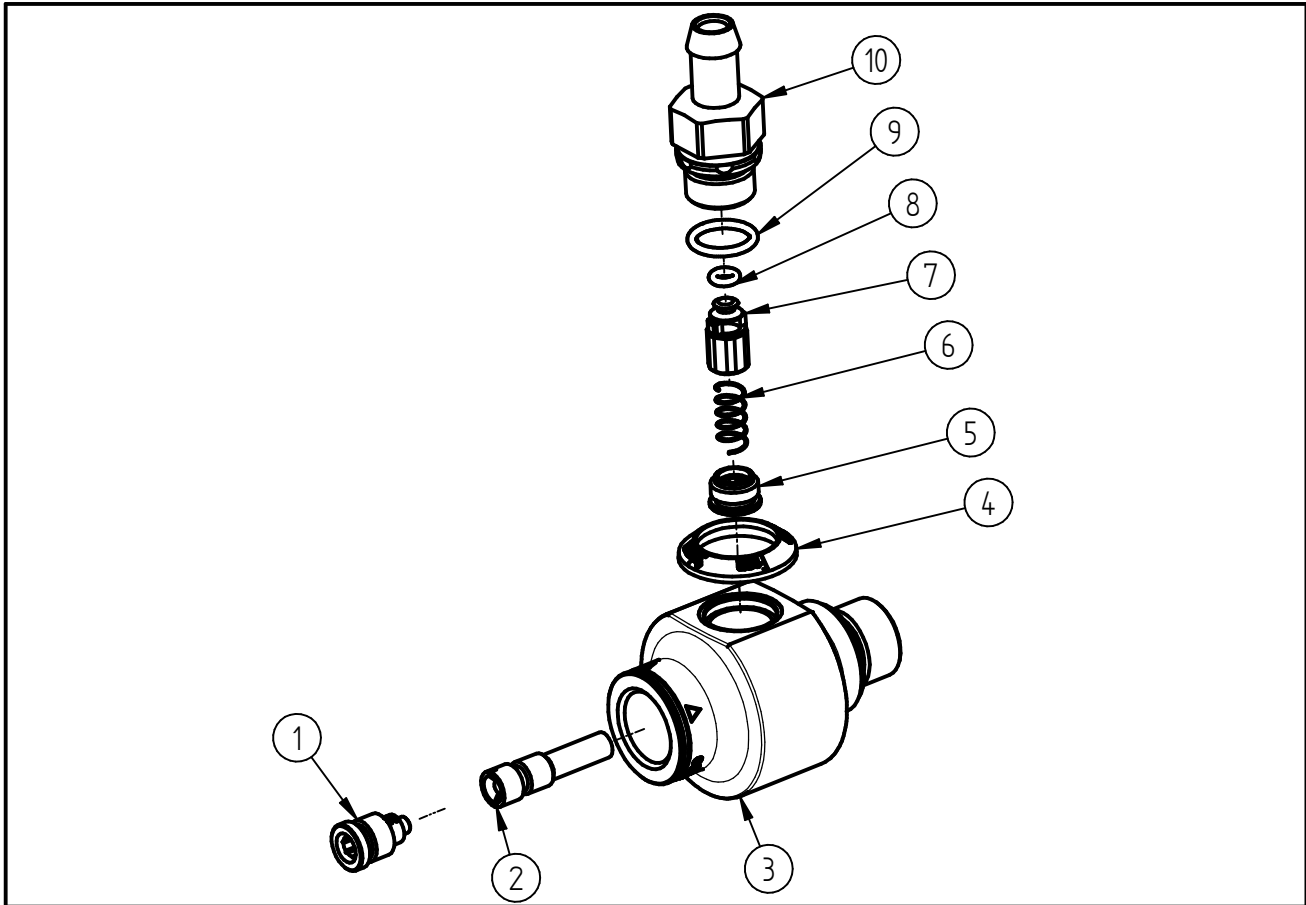

Spare Parts
Injector ST-160
 Item-No. 20 0160 550

Pos.	Item-No.	Description
1	04 0003 653	injector nozzle 2,3mm
2	04 0003 528	Nozzle
3	04 0003 580	Housing ST-160
4	02 0005 100	cover blue
5	04 0003 558	Screw plug
6	06 0001 100	Spring
7	04 0003 555	Check valve piston
8	05 0000 265	O-ring 2,9x1,78
9	05 0000 301	O-ring 10.82 x 1.78
10	04 0003 550	Hose clip