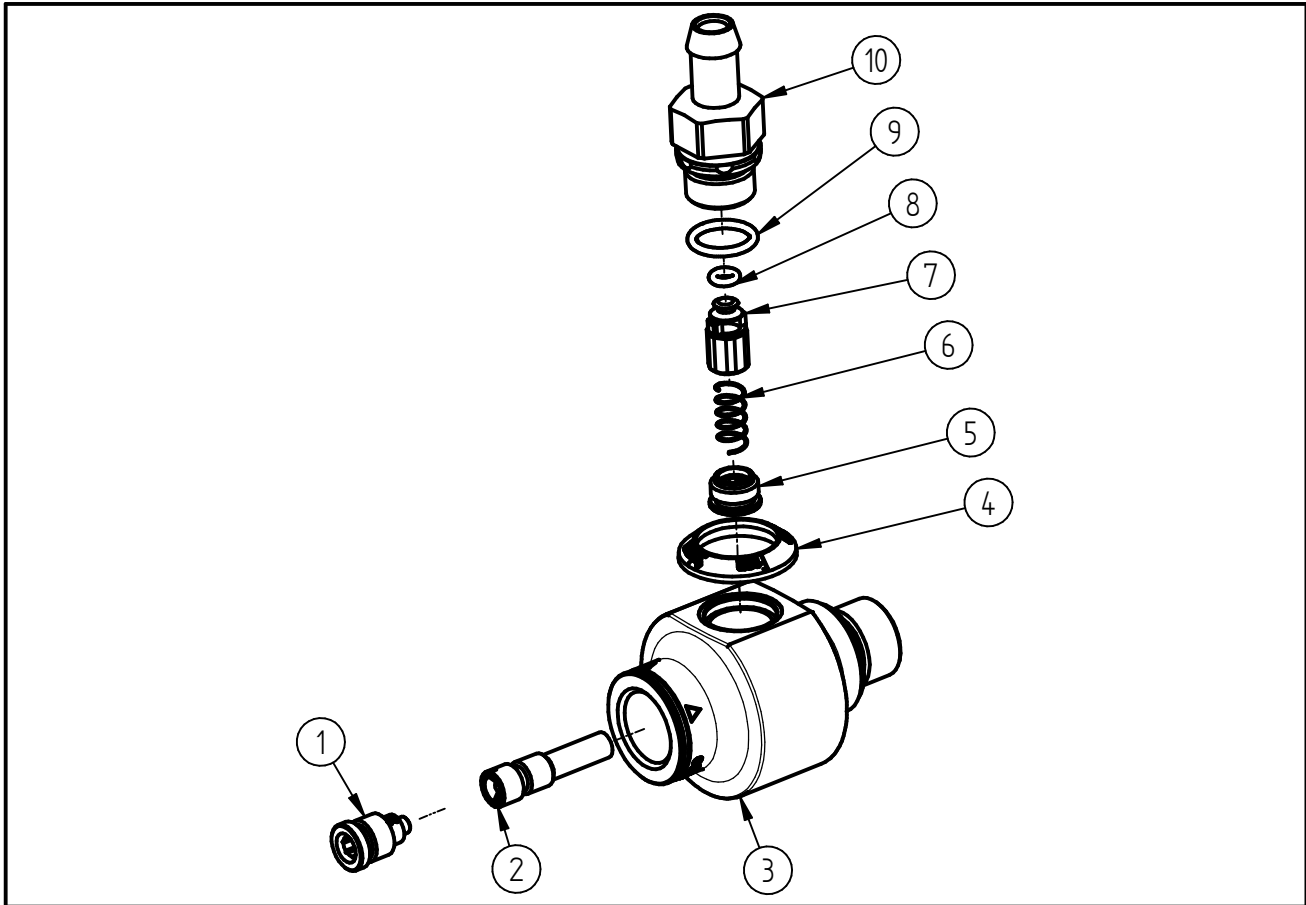

Spare Parts
Injector ST-160
 Item-No. 20 0160 540

Pos.	Item-No.	Description
1	04 0003 651	injector nozzle 2,1mm
2	04 0003 523	Nozzle
3	04 0003 580	Housing ST-160
4	02 0005 100	cover blue
5	04 0003 558	Screw plug
6	06 0001 100	Spring
7	04 0003 555	Check valve piston
8	05 0000 265	O-ring 2,9x1,78
9	05 0000 301	O-ring 10.82 x 1.78
10	04 0003 550	Hose clip