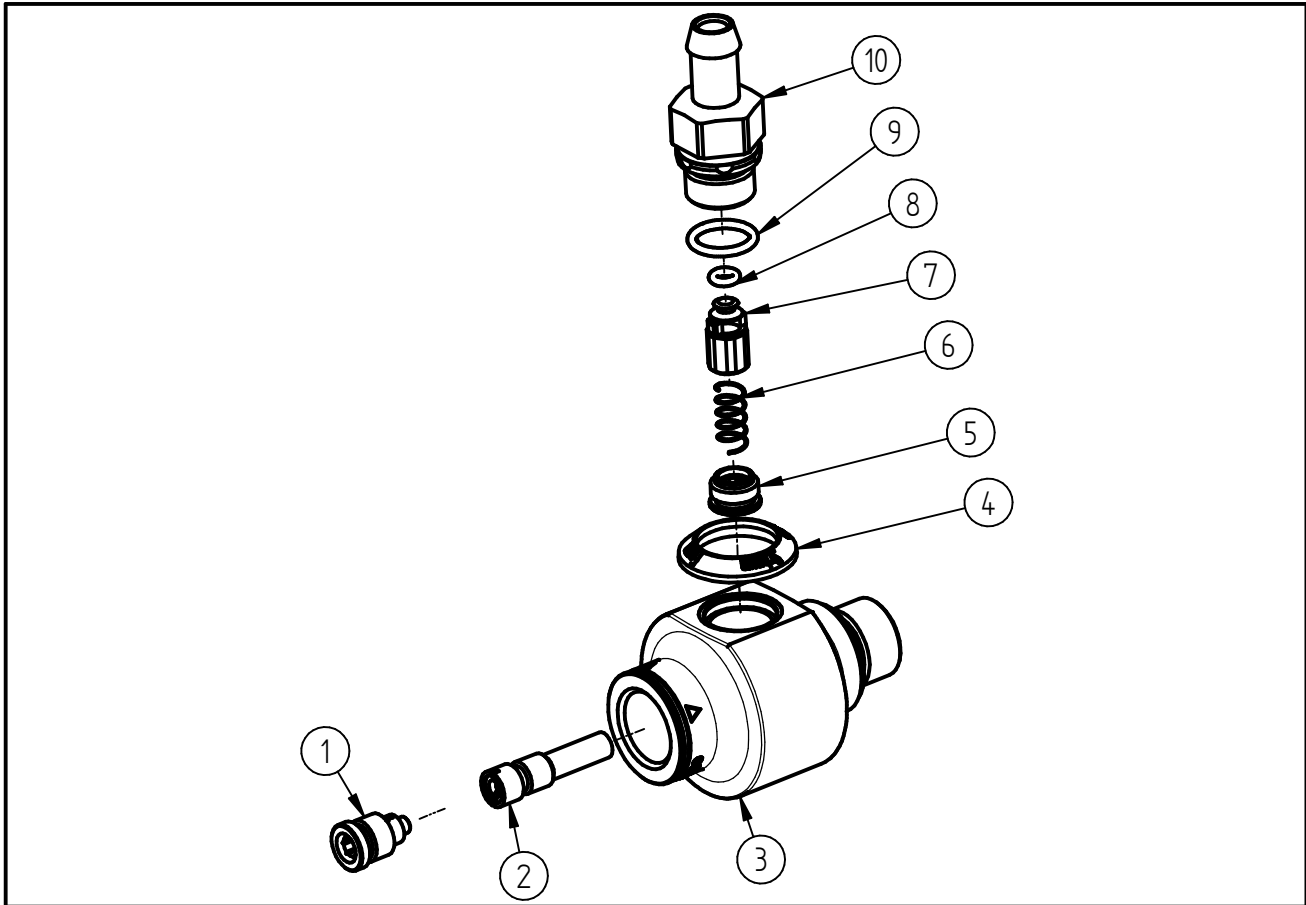

Spare Parts
Injector ST-160
 Item-No. 20 0160 500

Pos.	Item-No.	Description
1	04 0003 643	injector nozzle 1,3mm
2	04 0003 517	Nozzle
3	04 0003 580	Housing ST-160
4	02 0005 100	cover blue
5	04 0003 558	Screw plug
6	06 0001 100	Spring
7	04 0003 555	Check valve piston
8	05 0000 265	O-ring 2,9x1,78
9	05 0000 301	O-ring 10.82 x 1.78
10	04 0003 550	Hose clip