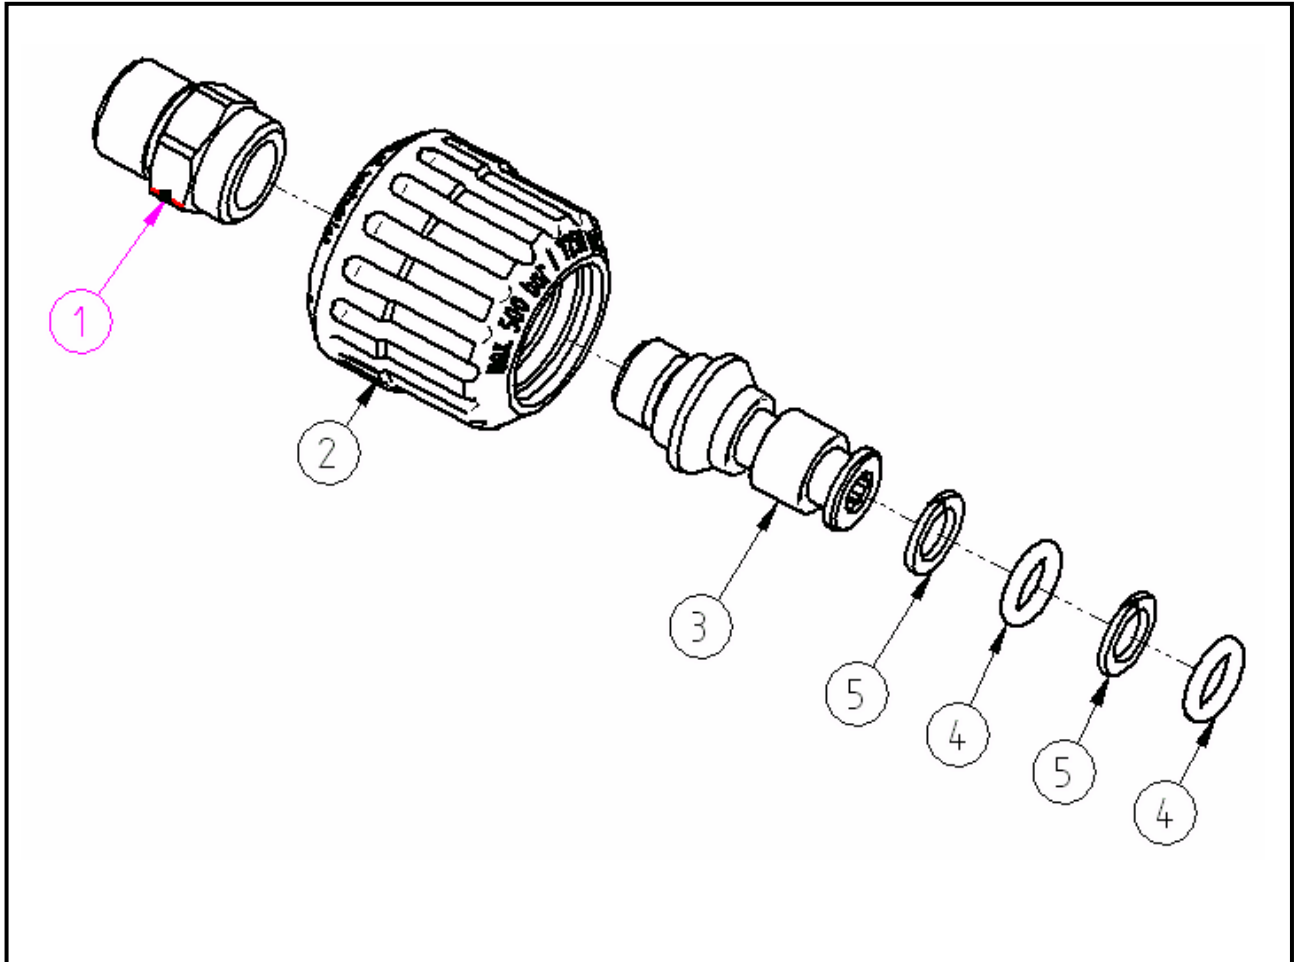

Spare Parts
Screw Coupling ST – 140
Item-No. 20 0140 605

Pos.	Item-No.	Description
1	04 0002 245	Bushing 3/8" NPT male
2	20 0142 500	Hand wheel M22x1,5 female ST-142
*3	04 0006 511	Connection nipple 1/4" male ST-143

Pos.	Item-No.	Description
*4	05 0001 510	Back ring
*5	05 0000 650	O-Ring
*	20 0143 503	Connection nipple compl.